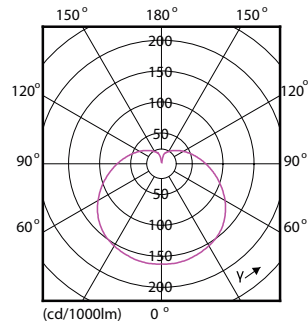

Données du produit

Caractéristiques générales	
Culot	E27 [E27]
Conforme à la directive RoHS UE	Oui
Durée de vie nominale (nom.)	15000 h
Cycle d'allumage	50000X
Type technique	7-60W
Heure de démarrage (nom.) 0,5 s	
Temps de chauffage à 60 % du flux lumineux (nom.) 0,5 s	
Facteur de puissance (nom.) 0,5	
Tension (nom.) 220-240 V	
Températures	
Température maximale du boîtier (nom.) 90 °C	
Gestion et gradation	
avec gradation Non	
Matériaux et finitions	
Finition de l'ampoule Dépoli	
Forme de l'ampoule P48	
Normes et recommandations	
Consommation d'énergie kWh/1 000 h 7 kWh	
Données logistiques	
Code de produit complet 871869670303800	
Nom du produit de la commande CorePro lustre ND 7-60W E27 827 P48 FR	

Caractéristiques électriques	
Fréquence d'entrée	50 à 60 Hz
Puissance (valeur nominale)	7 W
Courant lampe (nom.)	65 mA
Puissance équivalente	60 W

Photométries et Colorimétries	
Code couleur	827 [CCT de 2 700 K]
Flux lumineux (nom.)	806 lm
Couleur	Blanc chaud (WW)
Température de couleur proximale (nom.)	2700 K
Efficacité lumineuse (valeur nominale)	115,00 lm/W
Variation des coordonnées trichromatiques en fonction du temps de fonctionnement	<6
Indice de rendu des couleurs (nom.)	80
LLMF à la fin de la durée de vie nominale (nom.)	70 %

D

Product	D	C
CorePro lustre ND 7-60W E27 827 P48 FR	48 mm	93 mm

Candle 230V 8-60W 806lm 2700K E27 ND FR

Données photométriques

LEDbulb 60W E14 827 FR P48

LEDbulb 60W E14 827 FR P48

LEDbulb 60W E14 827 FR B38