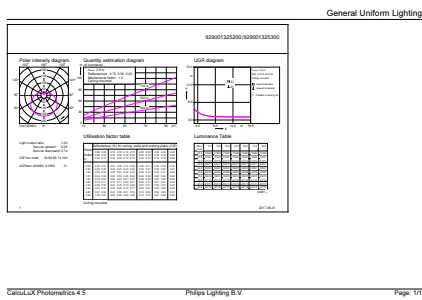

CorePro LEDcandle

Code barre produit	8718696703038
Code de commande	70303800
Numérateur - Quantité par kit	1
Conditionnement par carton	10

SAP - Matériaux	929001325302
Poids net (pièce)	0,072 kg

Schéma dimensionnel

D

Product	D	C
CorePro lustre ND 7-60W E27 827 P48 FR	48 mm	93 mm

Candle 230V 8-60W 806lm 2700K E27 ND FR

Données photométriques