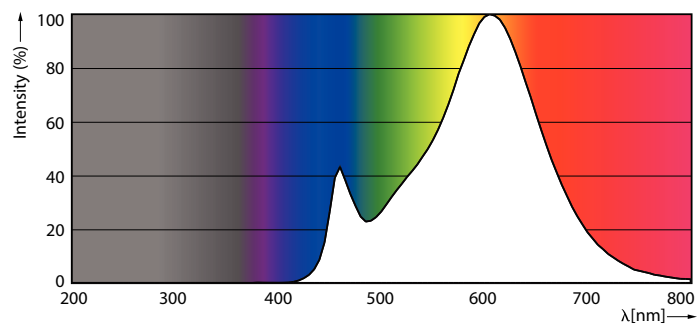

Données du produit

Caractéristiques générales	
Culot	E27 [E27]
Conforme à la directive RoHS UE	Oui
Durée de vie nominale (nom.)	15000 h
Cycle d'allumage	50000X
Type technique	7-60W
Heure de démarrage (nom.) 0,5 s	
Temps de chauffage à 60 % du flux lumineux (nom.) 0,5 s	
Facteur de puissance (nom.) 0,5	
Tension (nom.) 220-240 V	
Températures	
Température maximale du boîtier (nom.) 90 °C	
Gestion et gradation	
avec gradation Non	
Matériaux et finitions	
Finition de l'ampoule Dépoli	
Forme de l'ampoule P48	
Normes et recommandations	
Consommation d'énergie kWh/1 000 h 7 kWh	
Données logistiques	
Code de produit complet 871869670303800	
Nom du produit de la commande CorePro lustre ND 7-60W E27 827 P48 FR	

Caractéristiques électriques	
Fréquence d'entrée	50 à 60 Hz
Puissance (valeur nominale)	7 W
Courant lampe (nom.)	65 mA
Puissance équivalente	60 W

Photométries et Colorimétries	
Code couleur	827 [CCT de 2 700 K]
Flux lumineux (nom.)	806 lm
Couleur	Blanc chaud (WW)
Température de couleur proximale (nom.)	2700 K
Efficacité lumineuse (valeur nominale)	115,00 lm/W
Variation des coordonnées trichromatiques en fonction du temps de fonctionnement	<6
Indice de rendu des couleurs (nom.)	80
LLMF à la fin de la durée de vie nominale (nom.)	70 %

D

Product	D	C
CorePro lustre ND 7-60W E27 827 P48 FR	48 mm	93 mm

Candle 230V 8-60W 806lm 2700K E27 ND FR

Données photométriques

LEDbulb 60W E14 827 FR P48

LEDbulb 60W E14 827 FR P48

LEDbulb 60W E14 827 FR B38