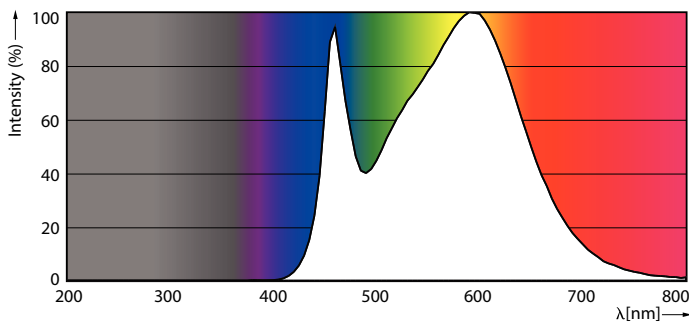

LEDbulb 60W E14 840 FR B38

LEDbulb 60W E14 827 FR B38

LEDbulb 60W E14 840 FR B38