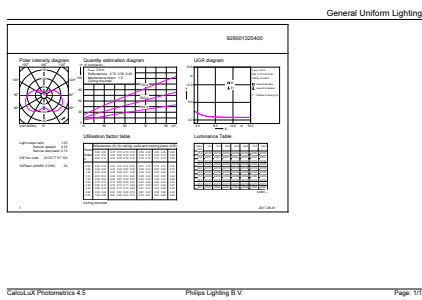

SAP - Matériaux	929001325402
Poids net (pièce)	0,063 kg

Schéma dimensionnel

Product	D	C
CorePro LEDcandle ND 7-60W E14 840 B38 FR	38 mm	114 mm

Candle 230V 8-60W 806lm 4000K E14 ND FR

Données photométriques