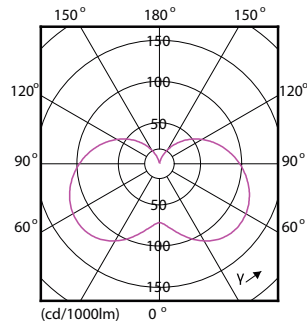

Données du produit

Caractéristiques générales	
Culot	E14 [E14]
Conforme à la directive RoHS UE	Oui
Durée de vie nominale (nom.)	15000 h
Cycle d'allumage	50000X
Type technique	7-60W

Photométries et Colorimétries	
Code couleur	840 [CCT de 4 000 K]
Flux lumineux (nom.)	830 lm
Couleur	Blanc brillant (CW)
Température de couleur proximale (nom.)	4000 K
Efficacité lumineuse (valeur nominale)	118,00 lm/W
Variation des coordonnées trichromatiques en fonction du temps de fonctionnement	<6
Indice de rendu des couleurs (nom.)	80
LLMF à la fin de la durée de vie nominale (nom.)	70 %

SAP - Matériaux	929001325402
Poids net (pièce)	0,063 kg

Schéma dimensionnel

Product	D	C
CorePro LEDcandle ND 7-60W E14 840 B38 FR	38 mm	114 mm

Candle 230V 8-60W 806lm 4000K E14 ND FR

Données photométriques