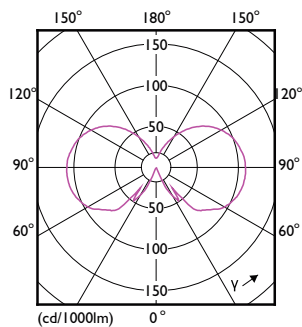

LEDbulb 60W E27 827 CL A60 ND

LEDbulb 60W E27 827 CL A60 ND

LEDbulb 60W E27 827 CL A60 ND