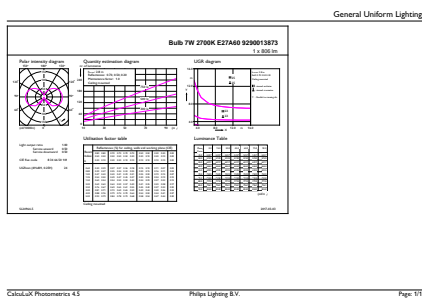

Lampes LED à filament classiques

Consommation d'énergie kWh/1 000 h	7 kWh 387390
Données logistiques	
Code de produit complet	871869674273000
Nom du produit de la commande	CLA LEDBulb ND 7-60W E27 WW A60 CL
Code barre produit	8718696742730

Code de commande	74273000
Numérateur - Quantité par kit	1
Conditionnement par carton	10
SAP - Matériaux	929001387302
Poids net (pièce)	0,030 kg

Schéma dimensionnel

Product	D	C
CLA LEDBulb ND 7-60W E27 WW A60 CL	60 mm	104 mm

Bulb A60 230V 7-60W 806lm 2700K E27 ND

Données photométriques