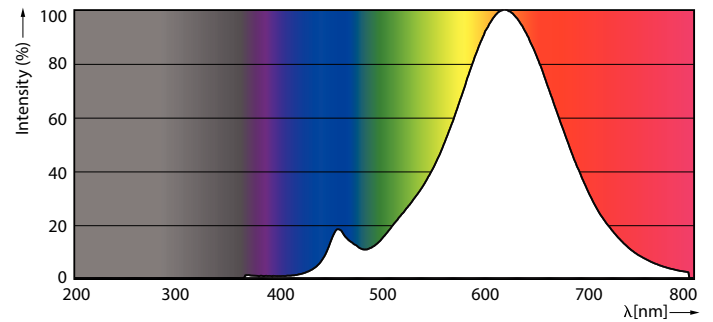

Lampes LED à filament classiques

Consommation d'énergie kWh/1 000 h	7 kWh 387390
Données logistiques	
Code de produit complet	871869674273000
Nom du produit de la commande	CLA LEDBulb ND 7-60W E27 WW A60 CL
Code barre produit	8718696742730

Code de commande	74273000
Numérateur - Quantité par kit	1
Conditionnement par carton	10
SAP - Matériaux	929001387302
Poids net (pièce)	0,030 kg

Schéma dimensionnel

Product	D	C
CLA LEDBulb ND 7-60W E27 WW A60 CL	60 mm	104 mm

Bulb A60 230V 7-60W 806lm 2700K E27 ND

Données photométriques