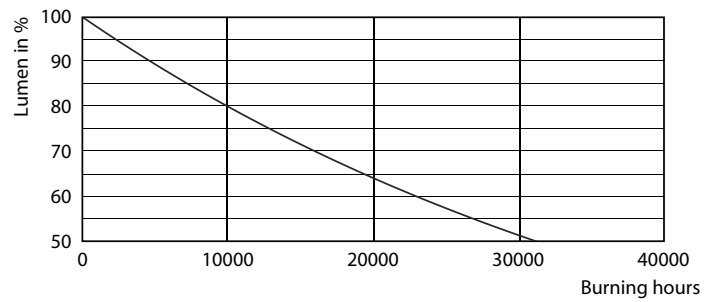

Données du produit

Caractéristiques générales	
Culot	E27 [E27]
Conforme à la directive RoHS UE	Oui
Durée de vie nominale (nom.)	15000 h
Cycle d'allumage	20000X
Type technique	7-60W Sphere
Photométries et Colorimétries	
Code couleur	827 [CCT de 2 700 K]
Flux lumineux (nom.)	806 lm
Couleur	Blanc chaud (WW)
Température de couleur proximale (nom.)	2700 K
Efficacité lumineuse (valeur nominale)	115,00 lm/W
Variation des coordonnées trichromatiques en fonction du temps de fonctionnement	<6
Indice de rendu des couleurs (nom.)	80
LLMF à la fin de la durée de vie nominale (nom.)	70 %
Caractéristiques électriques	
Fréquence d'entrée	50 à 60 Hz
Puissance (valeur nominale)	7 W
Courant lampe (nom.)	60 mA
Puissance équivalente	60 W
Heure de démarrage (nom.)	0,5 s
Temps de chauffage à 60 % du flux lumineux (nom.)	0.5 s
Facteur de puissance (nom.)	0.5
Tension (nom.)	220-240 V
Températures	
Température maximale du boîtier (nom.)	45 °C
Gestion et gradation	
avec gradation	Non
Matériaux et finitions	
Finition de l'ampoule	Transparent
Forme de l'ampoule	A60 [A 60mm]
Normes et recommandations	
Energy Efficiency Class	E

Bulb A60 230V 7-60W 806lm 2700K E27 ND

Données photométriques

LEDbulb 60W E27 827 CL A60 ND

LEDbulb 60W E27 827 CL A60 ND

LEDbulb 60W E27 827 CL A60 ND

Lampes LED à filament classiques

Durée de vie

LEDbulb 60W E27 827 CL A60 ND