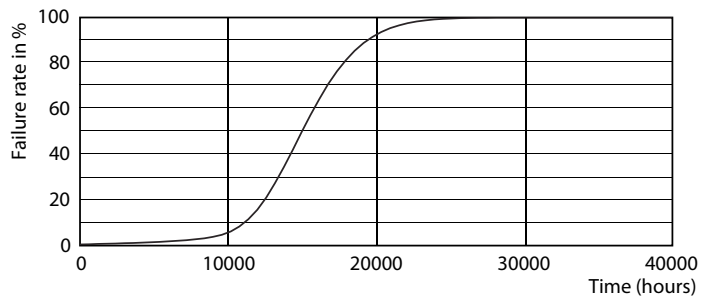

Données du produit

Caractéristiques générales	
Culot	E27 [E27]
Conforme à la directive RoHS UE	Oui
Durée de vie nominale (nom.)	15000 h
Cycle d'allumage	20000X
Type technique	7-60W Sphere
Photométries et Colorimétries	
Code couleur	827 [CCT de 2 700 K]
Flux lumineux (nom.)	806 lm
Couleur	Blanc chaud (WW)
Température de couleur proximale (nom.)	2700 K
Efficacité lumineuse (valeur nominale)	115,00 lm/W
Variation des coordonnées trichromatiques en fonction du temps de fonctionnement	<6
Indice de rendu des couleurs (nom.)	80
LLMF à la fin de la durée de vie nominale (nom.)	70 %
Caractéristiques électriques	
Fréquence d'entrée	50 à 60 Hz
Puissance (valeur nominale)	7 W
Courant lampe (nom.)	60 mA
Puissance équivalente	60 W
Heure de démarrage (nom.)	0,5 s
Temps de chauffage à 60 % du flux lumineux (nom.)	0.5 s
Facteur de puissance (nom.)	0.5
Tension (nom.)	220-240 V
Températures	
Température maximale du boîtier (nom.)	45 °C
Gestion et gradation	
avec gradation	Non
Matériaux et finitions	
Finition de l'ampoule	Transparent
Forme de l'ampoule	A60 [A 60mm]
Normes et recommandations	
Energy Efficiency Class	E

Bulb A60 230V 7-60W 806lm 2700K E27 ND

Données photométriques

LEDbulb 60W E27 827 CL A60 ND

LEDbulb 60W E27 827 CL A60 ND

LEDbulb 60W E27 827 CL A60 ND

Lampes LED à filament classiques

Durée de vie

LEDbulb 60W E27 827 CL A60 ND