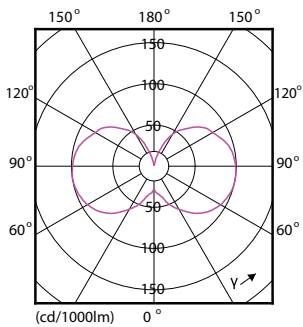

### Données du produit

Caractéristiques générales	
Culot	E27 [ E27]
Conforme à la directive RoHS UE	Oui
Durée de vie nominale (nom.)	15000 h
Cycle d'allumage	20000X
Type technique	5-25W

Photométries et Colorimétries	
Code couleur	820 [ CCT de 2 000 K]
Flux lumineux (nom.)	250 lm
Couleur	Flame
Température de couleur proximale (nom.)	2000 K
Efficacité lumineuse (valeur nominale)	50,00 lm/W
Variation des coordonnées trichromatiques en fonction du temps de fonctionnement	<6
Indice de rendu des couleurs (nom.)	80
LLMF à la fin de la durée de vie nominale (nom.)	70 %

## Schéma dimensionnel

CLA LEDBulb SP ND 5-25W E27 GOLD G93 CL

Product	D	C
CLA LEDBulb SP ND 5-25W E27 GOLD G93 CL	95 mm	142 mm

## Données photométriques

LEDbulb 14W E27 820 CL A60

CLA LEDbulb 25W E27 820 CL G93

CLA LEDbulb 25W E27 820 CL ST64