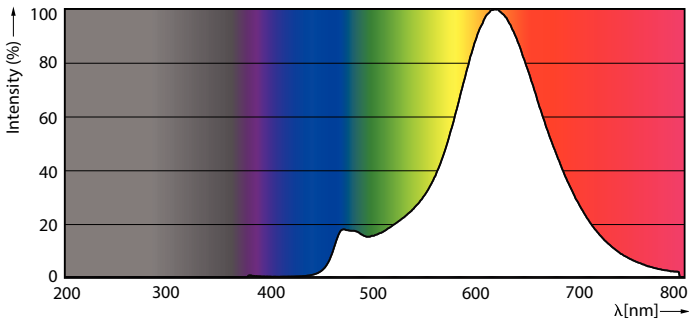

Données photométriques

LEDbulb 14W E27 820 CL A60