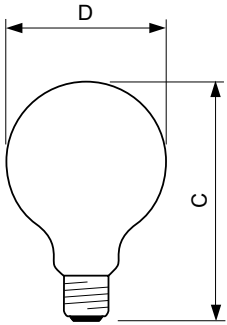

Ampoules LED décoratives

Données logistiques

Code de produit complet	871869674415400
Nom du produit de la commande	CLA LEDBulb SP ND 5-25W E27 GOLD G93 CL
Code barre produit	8718696744154
Code de commande	74415400

Numérateur - Quantité par kit	1
Conditionnement par carton	6
SAP - Matériaux	929001392102
Poids net (pièce)	0,070 kg

Schéma dimensionnel

CLA LEDBulb SP ND 5-25W E27 GOLD G93 CL

Product	D	C
CLA LEDBulb SP ND 5-25W E27 GOLD G93 CL	95 mm	142 mm