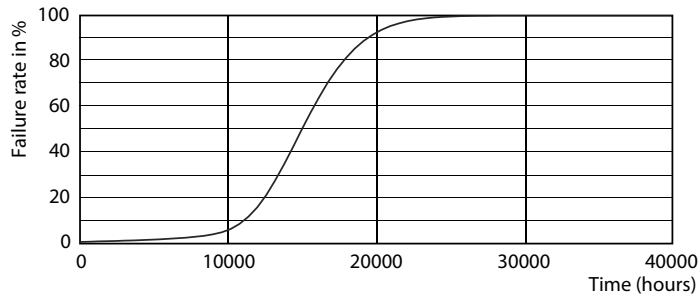

Ampoules LED décoratives

Durée de vie

LEDbulb 14W E27 820 CL A60

LEDbulb 14W E27 820 CL A60