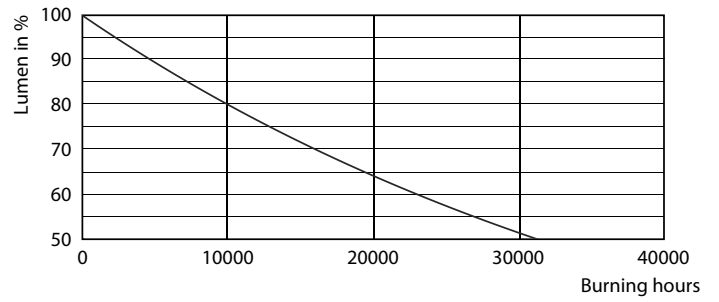

Ampoules LED décoratives

Durée de vie

LEDbulb 14W E27 820 CL A60

LEDbulb 14W E27 820 CL A60