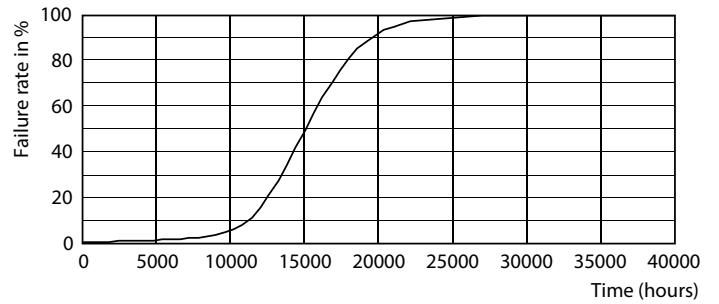

Données du produit

Caractéristiques générales	
Culot	E27 [E27]
Conforme à la directive RoHS UE	Oui
Durée de vie nominale (nom.)	15000 h
Cycle d'allumage	20000X
Type technique	6.5-40W

Photométries et Colorimétries	
Code couleur	820 [CCT de 2 000 K]
Flux lumineux (nom.)	470 lm
Couleur	Flame
Température de couleur proximale (nom.)	2000 K
Efficacité lumineuse (valeur nominale)	72,00 lm/W
Variation des coordonnées trichromatiques en fonction du temps de fonctionnement	<6
Indice de rendu des couleurs (nom.)	80
LLMF à la fin de la durée de vie nominale (nom.)	70 %

Données photométriques

LEDbulb Class-giant 40W E27 G200 Gold DIM

LEDbulb Class-giant 40W E27 G200 Gold DIM

LEDbulb Class-giant 40W E27 G200 Gold DIM

Ampoules LED décoratives

Durée de vie

LEDbulb Class-giant 40W E27 G200 Gold DIM