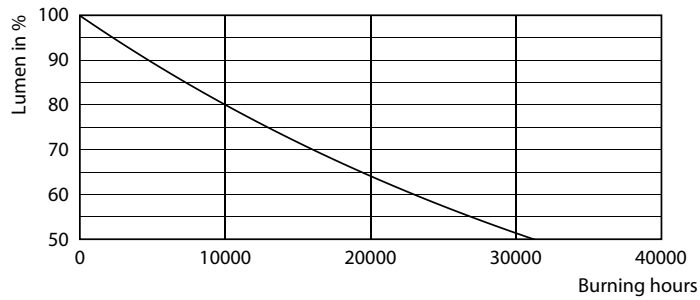

Données du produit

Caractéristiques générales	
Culot	E27 [E27]
Conforme à la directive RoHS UE	Oui
Durée de vie nominale (nom.)	15000 h
Cycle d'allumage	20000X
Type technique	6.5-40W

Photométries et Colorimétries	
Code couleur	820 [CCT de 2 000 K]
Flux lumineux (nom.)	470 lm
Couleur	Flame
Température de couleur proximale (nom.)	2000 K
Efficacité lumineuse (valeur nominale)	72,00 lm/W
Variation des coordonnées trichromatiques en fonction du temps de fonctionnement	<6
Indice de rendu des couleurs (nom.)	80
LLMF à la fin de la durée de vie nominale (nom.)	70 %

Données photométriques

LEDbulb Class-giant 40W E27 G200 Gold DIM

LEDbulb Class-giant 40W E27 G200 Gold DIM

LEDbulb Class-giant 40W E27 G200 Gold DIM

Ampoules LED décoratives

Durée de vie

LEDbulb Class-giant 40W E27 G200 Gold DIM