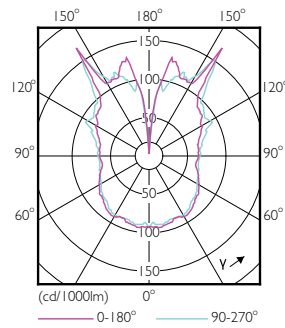

Données du produit

Caractéristiques générales	
Culot	E27 [E27]
Conforme à la directive RoHS UE	Oui
Durée de vie nominale (nom.)	15000 h
Cycle d'allumage	20000X
Type technique	6.5-40W

Photométries et Colorimétries	
Code couleur	820 [CCT de 2 000 K]
Flux lumineux (nom.)	470 lm
Couleur	Flame
Température de couleur proximale (nom.)	2000 K
Efficacité lumineuse (valeur nominale)	72,00 lm/W
Variation des coordonnées trichromatiques en fonction du temps de fonctionnement	<6
Indice de rendu des couleurs (nom.)	80
LLMF à la fin de la durée de vie nominale (nom.)	70 %

Numérateur - Quantité par kit	1
Conditionnement par carton	2
SAP - Matériaux	929001873401
Poids net (pièce)	0,360 kg

Schéma dimensionnel

Bulb G200 230V 7.5-40W 470lm 2000K E27 D

Product	D	C
LED classic-giant 40W E27 G200 GOLD DIM	200 mm	286 mm

Données photométriques

LEDbulb Class-giant 40W E27 G200 Gold DIM

LEDbulb Class-giant 40W E27 G200 Gold DIM

LEDbulb Class-giant 40W E27 G200 Gold DIM

Ampoules LED décoratives

Durée de vie

LEDbulb Class-giant 40W E27 G200 Gold DIM