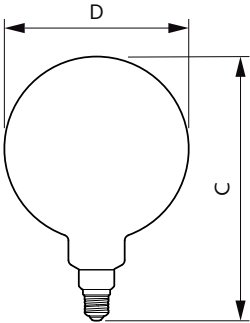

Données du produit

Caractéristiques générales	
Culot	E27 [E27]
Conforme à la directive RoHS UE	Oui
Durée de vie nominale (nom.)	15000 h
Cycle d'allumage	20000X
Type technique	6.5-40W

Photométries et Colorimétries	
Code couleur	820 [CCT de 2 000 K]
Flux lumineux (nom.)	470 lm
Couleur	Flame
Température de couleur proximale (nom.)	2000 K
Efficacité lumineuse (valeur nominale)	72,00 lm/W
Variation des coordonnées trichromatiques en fonction du temps de fonctionnement	<6
Indice de rendu des couleurs (nom.)	80
LLMF à la fin de la durée de vie nominale (nom.)	70 %

Numérateur - Quantité par kit	1
Conditionnement par carton	2
SAP - Matériaux	929001873401
Poids net (pièce)	0,360 kg

Schéma dimensionnel

Bulb G200 230V 7.5-40W 470lm 2000K E27 D

Product	D	C
LED classic-giant 40W E27 G200 GOLD DIM	200 mm	286 mm