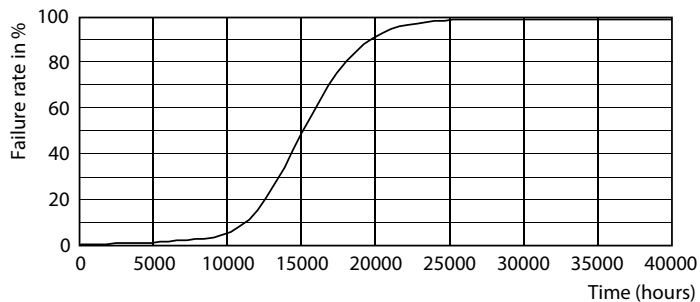

Données du produit

Caractéristiques générales		
Culot	E27 [E27]	
Conforme à la directive RoHS UE	Oui	
Durée de vie nominale (nom.)	15000 h	
Cycle d'allumage	20000X	
Type technique	10.5-100W Sphere	
Puissance (valeur nominale)		10,5 W
Courant lampe (nom.)		90 mA
Puissance équivalente		100 W
Heure de démarrage (nom.)		0,5 s
Temps de chauffage à 60 % du flux lumineux (nom.)		0,5 s
Facteur de puissance (nom.)		0,52
Tension (nom.)		220-240 V
Photométries et Colorimétries		
Code couleur	827 [CCT de 2 700 K]	
Flux lumineux (nom.)	1521 lm	
Couleur	Blanc chaud (WW)	
Température de couleur proximale (nom.)	2700 K	
Efficacité lumineuse (valeur nominale)	144,00 lm/W	
Variation des coordonnées trichromatiques en fonction du temps de fonctionnement	<6	
Indice de rendu des couleurs (nom.)	80	
LLMF à la fin de la durée de vie nominale (nom.)	70 %	
Températures		
Température maximale du boîtier (nom.)		55 °C
Gestion et gradation		
avec gradation		Non
Matériaux et finitions		
Finition de l'ampoule		Transparent
Forme de l'ampoule		A60 [A 60mm]
Normes et recommandations		
Energy Efficiency Class		D

Product	D	C
CLA LEDBulb ND 10.5-100W A60 E27 827 CL	60 mm	104 mm

Données photométriques

LED Bulb A67 E27 ND Clear

LED Bulb A67 E27 ND Clear

LED Bulb A67 E27 ND Clear

Lampes LED à filament classiques

Durée de vie