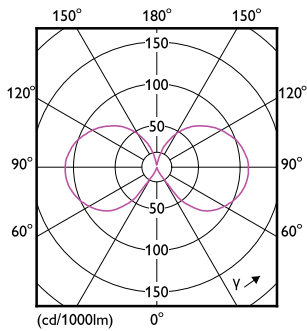

Données du produit

Caractéristiques générales		
Culot	E27 [E27]	
Conforme à la directive RoHS UE	Oui	
Durée de vie nominale (nom.)	15000 h	
Cycle d'allumage	20000X	
Type technique	10.5-100W Sphere	
Puissance (valeur nominale)		10,5 W
Courant lampe (nom.)		90 mA
Puissance équivalente		100 W
Heure de démarrage (nom.)		0,5 s
Temps de chauffage à 60 % du flux lumineux (nom.)		0,5 s
Facteur de puissance (nom.)		0,52
Tension (nom.)		220-240 V
Photométries et Colorimétries		
Code couleur	827 [CCT de 2 700 K]	
Flux lumineux (nom.)	1521 lm	
Couleur	Blanc chaud (WW)	
Température de couleur proximale (nom.)	2700 K	
Efficacité lumineuse (valeur nominale)	144,00 lm/W	
Variation des coordonnées trichromatiques en fonction du temps de fonctionnement	<6	
Indice de rendu des couleurs (nom.)	80	
LLMF à la fin de la durée de vie nominale (nom.)	70 %	
Températures		
Température maximale du boîtier (nom.)		55 °C
Gestion et gradation		
avec gradation		Non
Matériaux et finitions		
Finition de l'ampoule		Transparent
Forme de l'ampoule		A60 [A 60mm]
Normes et recommandations		
Energy Efficiency Class		D

Code de commande	64910400
Numérateur - Quantité par kit	1
Conditionnement par carton	10
SAP - Matériaux	929002026102
Poids net (pièce)	0,030 kg

Schéma dimensionnel

Bulb A67 100W 1521lm 2700K E27 ND Clear

Product	D	C
CLA LEDBulb ND 10.5-100W A60 E27 827 CL	60 mm	104 mm

Données photométriques

LED Bulb A67 E27 ND Clear

LED Bulb A67 E27 ND Clear

LED Bulb A67 E27 ND Clear

Lampes LED à filament classiques

Durée de vie