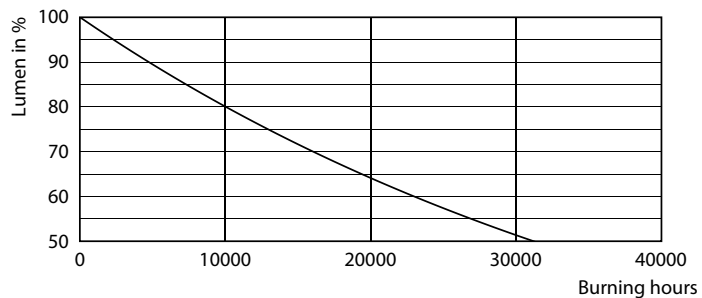

Données du produit

Caractéristiques générales		
Culot	E27 [E27]	
Conforme à la directive RoHS UE	Oui	
Durée de vie nominale (nom.)	15000 h	
Cycle d'allumage	20000X	
Type technique	10.5-100W Sphere	
Puissance (valeur nominale)		10,5 W
Courant lampe (nom.)		90 mA
Puissance équivalente		100 W
Heure de démarrage (nom.)		0,5 s
Temps de chauffage à 60 % du flux lumineux (nom.)		0,5 s
Facteur de puissance (nom.)		0,52
Tension (nom.)		220-240 V
Photométries et Colorimétries		
Code couleur	827 [CCT de 2 700 K]	
Flux lumineux (nom.)	1521 lm	
Couleur	Blanc chaud (WW)	
Température de couleur proximale (nom.)	2700 K	
Efficacité lumineuse (valeur nominale)	144,00 lm/W	
Variation des coordonnées trichromatiques en fonction du temps de fonctionnement	<6	
Indice de rendu des couleurs (nom.)	80	
LLMF à la fin de la durée de vie nominale (nom.)	70 %	
Températures		
Température maximale du boîtier (nom.)		55 °C
Gestion et gradation		
avec gradation		Non
Matériaux et finitions		
Finition de l'ampoule		Transparent
Forme de l'ampoule		A60 [A 60mm]
Normes et recommandations		
Energy Efficiency Class		D

Product	D	C
CLA LEDBulb ND 10.5-100W A60 E27 827 CL	60 mm	104 mm

Données photométriques

LED Bulb A67 E27 ND Clear

LED Bulb A67 E27 ND Clear

LED Bulb A67 E27 ND Clear

Lampes LED à filament classiques

Durée de vie