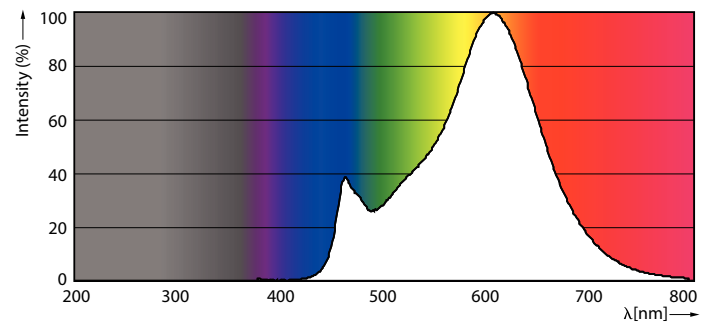

LED Bulb A67 E27 ND Clear

LED Bulb A67 E27 ND Clear