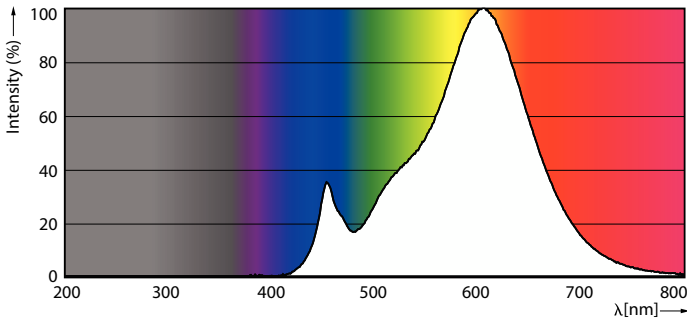

Données du produit

Informations générales		Valeur de scintillement (PstLM)		1
Culot	E27 [E27]	Valeur d'effet stroboscopique (SVM)	0,4	
Durée de vie nominale	15 000 h	Sécurité photobiologique selon EN 62471	RG1	
Nombre de cycles d'allumage	50 000	Fonctionnement et électricité		
Type de lampe	LED	Fréquence linéaire	50 to 60 Hz	
Référence de mesure de flux	Sphere	Fréquence d'entrée	50 à 60 Hz	
Conforme à RoHS	Oui	Consommation électrique	8 W	
Données techniques de l'éclairage		Courant lampe (nom.)	70 mA	
Code couleur	827 [CCT of 2700K]	Puissance équivalente	60 W	
Angle du faisceau (nom.)	180 degré(s)	Heure de démarrage (nom.)	0,5 s	
Flux lumineux	806 lm	Temps de chauffe à 60 %	0,5 s	
Désignation de la couleur	Blanc chaud (WW)	Facteur de puissance (fraction)	0,54	
Température de couleur corrélée (nom.)	2700 K	Tension (nom.)	220-240 V	
Efficacité lumineuse (nominale)	100,00 lm/W	Température		
Cohérence des couleurs	<6	Température maximale du produit (nom.)	95 °C	
Indice de rendu de couleur (IRC)	80			
LLMF à la fin de la durée de vie nominale (nom.)	70 %			

Approbation et application

Classe d'efficacité énergétique	F
Consommation d'énergie kWh/1 000 h	8 kWh
Numéro d'enregistrement EPREL	397611
EyeComfort	Oui

Données du produit

Nom du produit de la commande	LEDbulb ND 8-60W A60 E27 827 6CT
Nom de produit complet	LEDbulb ND 8-60W A60 E27 827 6CT
Code EOC	871951442067000
Code de commande	42067000
Code 12NC	929002306202
Quantité par pack	1
Code EAN – Produit/Boîte	8719514420670
Conditionnement par carton	6
Codes EAN/UPC – Boîte	8719514420687

Schéma dimensionnel

Product	D	C
LEDbulb ND 8-60W A60 E27 827 6CT	60 mm	108 mm

Données photométriques

Spectral Power Distribution Colour - LEDbulb ND 8-60W A60 E27 827 6CT

General uniform lighting - LEDbulb ND 8-60W A60 E27 827 6CT