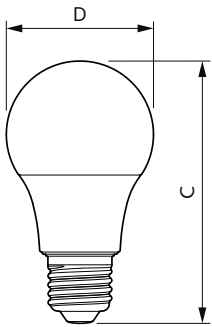

Données du produit

Informations générales		Valeur de scintillement (PstLM)		1
Culot	E27 [E27]	Valeur d'effet stroboscopique (SVM)	0,4	
Durée de vie nominale	15 000 h	Sécurité photobiologique selon EN 62471	RG1	
Nombre de cycles d'allumage	50 000	Fonctionnement et électricité		
Type de lampe	LED	Fréquence linéaire	50 to 60 Hz	
Référence de mesure de flux	Sphere	Fréquence d'entrée	50 à 60 Hz	
Conforme à RoHS	Oui	Consommation électrique	8 W	
Données techniques de l'éclairage		Courant lampe (nom.)	70 mA	
Code couleur	827 [CCT of 2700K]	Puissance équivalente	60 W	
Angle du faisceau (nom.)	180 degré(s)	Heure de démarrage (nom.)	0,5 s	
Flux lumineux	806 lm	Temps de chauffe à 60 %	0,5 s	
Désignation de la couleur	Blanc chaud (WW)	Facteur de puissance (fraction)	0,54	
Température de couleur corrélée (nom.)	2700 K	Tension (nom.)	220-240 V	
Efficacité lumineuse (nominale)	100,00 lm/W	Température		
Cohérence des couleurs	<6	Température maximale du produit (nom.)	95 °C	
Indice de rendu de couleur (IRC)	80			
LLMF à la fin de la durée de vie nominale (nom.)	70 %			

Lampes CorePro LEDbulb forme classique

Commandes et gradation

Variation de l'intensité lumineuse	Non
------------------------------------	-----

Mécanique et boîtier

Finition ampoule	Dépoli
Forme de la lampe	A60 [A 60 mm]

Schéma dimensionnel

Product	D	C
LEDbulb ND 8-60W A60 E27 827 6CT	60 mm	108 mm

Données photométriques

Spectral Power Distribution Colour - LEDbulb ND 8-60W A60 E27 827 6CT

General uniform lighting - LEDbulb ND 8-60W A60 E27 827 6CT