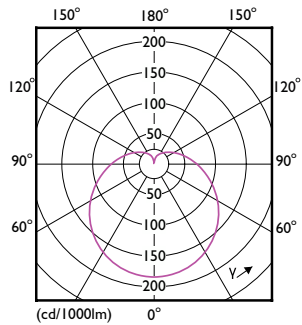

Données du produit

Informations générales		Valeur de scintillement (PstLM)		1
Culot	E27 [E27]	Valeur d'effet stroboscopique (SVM)	0,4	
Durée de vie nominale	15 000 h	Sécurité photobiologique selon EN 62471	RG1	
Nombre de cycles d'allumage	50 000	Fonctionnement et électricité		
Type de lampe	LED	Fréquence linéaire	50 to 60 Hz	
Référence de mesure de flux	Sphere	Fréquence d'entrée	50 à 60 Hz	
Conforme à RoHS	Oui	Consommation électrique	8 W	
Données techniques de l'éclairage		Courant lampe (nom.)	70 mA	
Code couleur	827 [CCT of 2700K]	Puissance équivalente	60 W	
Angle du faisceau (nom.)	180 degré(s)	Heure de démarrage (nom.)	0,5 s	
Flux lumineux	806 lm	Temps de chauffe à 60 %	0,5 s	
Désignation de la couleur	Blanc chaud (WW)	Facteur de puissance (fraction)	0,54	
Température de couleur corrélée (nom.)	2700 K	Tension (nom.)	220-240 V	
Efficacité lumineuse (nominale)	100,00 lm/W	Température		
Cohérence des couleurs	<6	Température maximale du produit (nom.)	95 °C	
Indice de rendu de couleur (IRC)	80			
LLMF à la fin de la durée de vie nominale (nom.)	70 %			

Schéma dimensionnel

Product	D	C
LEDbulb ND 8-60W A60 E27 827 6CT	60 mm	108 mm

Données photométriques

Spectral Power Distribution Colour - LEDbulb ND 8-60W A60 E27 827 6CT

General uniform lighting - LEDbulb ND 8-60W A60 E27 827 6CT

Lampes CorePro LEDbulb forme classique

Données photométriques

Light Distribution Diagram - LEDbulb ND 8-60W A60 E27 827 6CT

Durée de vie

Lumen Maintenance Diagram - LEDbulb ND 8-60W A60 E27 827 6CT

Life Expectancy Diagram - LEDbulb ND 8-60W A60 E27 827 6CT