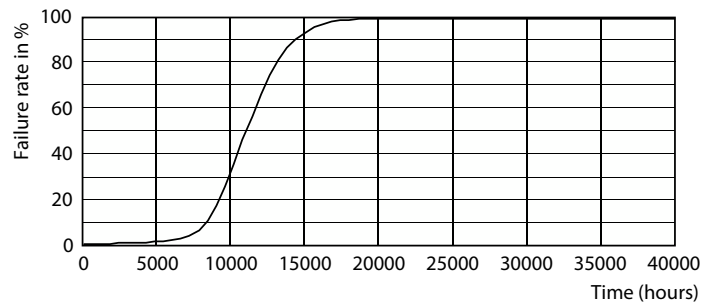

Données du produit

Informations générales		Valeur de scintillement (PstLM)		1
Culot	E27 [E27]	Valeur d'effet stroboscopique (SVM)	0,4	
Durée de vie nominale	15 000 h	Sécurité photobiologique selon EN 62471	RG1	
Nombre de cycles d'allumage	50 000	Fonctionnement et électricité		
Type de lampe	LED	Fréquence linéaire	50 to 60 Hz	
Référence de mesure de flux	Sphere	Fréquence d'entrée	50 à 60 Hz	
Conforme à RoHS	Oui	Consommation électrique	8 W	
Données techniques de l'éclairage		Courant lampe (nom.)	70 mA	
Code couleur	827 [CCT of 2700K]	Puissance équivalente	60 W	
Angle du faisceau (nom.)	180 degré(s)	Heure de démarrage (nom.)	0,5 s	
Flux lumineux	806 lm	Temps de chauffe à 60 %	0,5 s	
Désignation de la couleur	Blanc chaud (WW)	Facteur de puissance (fraction)	0,54	
Température de couleur corrélée (nom.)	2700 K	Tension (nom.)	220-240 V	
Efficacité lumineuse (nominale)	100,00 lm/W	Température		
Cohérence des couleurs	<6	Température maximale du produit (nom.)	95 °C	
Indice de rendu de couleur (IRC)	80			
LLMF à la fin de la durée de vie nominale (nom.)	70 %			

Schéma dimensionnel

Product	D	C
LEDbulb ND 8-60W A60 E27 827 6CT	60 mm	108 mm

Données photométriques

Spectral Power Distribution Colour - LEDbulb ND 8-60W A60 E27 827 6CT

General uniform lighting - LEDbulb ND 8-60W A60 E27 827 6CT

Lampes CorePro LEDbulb forme classique

Données photométriques

Light Distribution Diagram - LEDbulb ND 8-60W A60 E27 827 6CT

Durée de vie

Lumen Maintenance Diagram - LEDbulb ND 8-60W A60 E27 827 6CT

Life Expectancy Diagram - LEDbulb ND 8-60W A60 E27 827 6CT