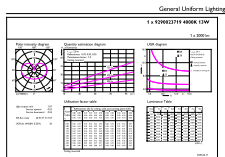

Données du produit

Caractéristiques générales	
Culot	E27 [E27]
Conforme à RoHS	Oui
Durée de vie nominale	15 000 h
Cycle d'allumage	20 000
Durée de vie nominale (heures)	15 000 h
Lighting Technology	LED
Référence de mesure du flux	Sphere
Brand	Philips
Photométries et colorimétries	
Code couleur	840 [CCT of 4000K]
Code couleur	840 [CCT of 4000K]
Flux lumineux	2 000 lm
Couleur	Blanc froid (CW)
Température de couleur corrélée (nom.)	4000 K
Efficacité lumineuse (nominale)	153,00 lm/W

Normes et recommandations

Consommation d'énergie kWh/1 000 h	13 kWh
Numéro d'enregistrement EPREL	374 903

Données logistiques

Full EOC	871869976453100
----------	-----------------

Nom du produit de la commande	LED classic 120W A67 E27 CW FR NDRF1SRT4
Code de commande	76453100
Numérateur - Quantité par kit	1
Conditionnement par carton	4
Numéro de matériaux (12NC)	929002371901
Poids net	0,034 kg
Nom de produit complet	LED classic 120W A67 E27 CW FR NDRF1SRT4
EAN/UPC - Boîte	8718699764548

Schéma dimensionnel

Product	D	C
LED classic 120W A67 E27 CW FR NDRF1SRT4	70 mm	121 mm

Données photométriques

Light Distribution Diagram - LED classic 120W A67 E27 CW FR NDRF1SRT4

Lampes CorePro LEDbulb filament forme classique