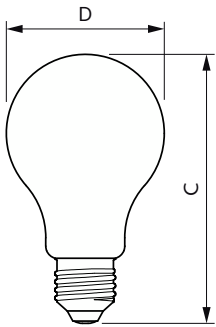

Données du produit

Caractéristiques générales	
Culot	E27 [E27]
Conforme à RoHS	Oui
Durée de vie nominale	15 000 h
Cycle d'allumage	20 000
Durée de vie nominale (heures)	15 000 h
Lighting Technology	LED
Référence de mesure du flux	Sphere
Brand	Philips
Photométries et colorimétries	
Code couleur	840 [CCT of 4000K]
Code couleur	840 [CCT of 4000K]
Flux lumineux	2 000 lm
Couleur	Blanc froid (CW)
Température de couleur corrélée (nom.)	4000 K
Efficacité lumineuse (nominale)	153,00 lm/W

Lampes CorePro LEDbulb filament forme classique

Températures

Température maximale du boîtier (nom.)	60 °C
----------------------------------------	-------

Matériaux et finitions

Finition ampoule	Dépoli
Forme de l'ampoule	A67 [A 67 mm]

Normes et recommandations

Consommation d'énergie kWh/1 000 h	13 kWh
Numéro d'enregistrement EPREL	374 903

Données logistiques

Full EOC	871869976453100
----------	-----------------

Nom du produit de la commande	LED classic 120W A67 E27 CW FR NDRF1SRT4
Code de commande	76453100
Numérateur - Quantité par kit	1
Conditionnement par carton	4
Numéro de matériaux (12NC)	929002371901
Poids net	0,034 kg
Nom de produit complet	LED classic 120W A67 E27 CW FR NDRF1SRT4
EAN/UPC - Boîte	8718699764548

Schéma dimensionnel

Product	D	C
LED classic 120W A67 E27 CW FR NDRF1SRT4	70 mm	121 mm

Données photométriques

Light Distribution Diagram - LED classic 120W A67 E27 CW FR NDRF1SRT4

Lampes CorePro LEDbulb filament forme classique