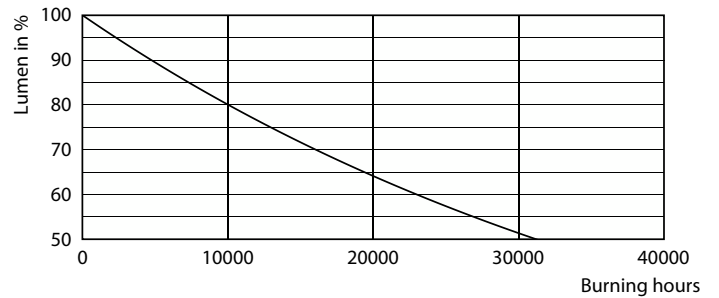

Données du produit

Caractéristiques générales	
Culot	E27 [E27]
Conforme à RoHS	Oui
Durée de vie nominale	15 000 h
Cycle d'allumage	20 000
Durée de vie nominale (heures)	15 000 h
Lighting Technology	LED
Référence de mesure du flux	Sphere
Brand	Philips
Photométries et colorimétries	
Code couleur	840 [CCT of 4000K]
Code couleur	840 [CCT of 4000K]
Flux lumineux	2 000 lm
Couleur	Blanc froid (CW)
Température de couleur corrélée (nom.)	4000 K
Efficacité lumineuse (nominale)	153,00 lm/W

Variation des coordonnées trichromatiques en fonction du temps de fonctionnement	<6
Indice de rendu de couleur (IRC)	80
LLMF à la fin de la durée de vie nominale (nom.)	70 %
Caractéristiques électriques	
Fréquence linéaire	50 to 60 Hz
Fréquence d'entrée	50 à 60 Hz
Consommation électrique	13 W
Courant lampe (nom.)	120 mA
Puissance équivalente	120 W
Heure de démarrage (nom.)	0,5 s
Temps de chauffe à 60 %	0,5 s
Facteur de puissance (fraction)	0,51
Tension (nom.)	220-240 V

Schéma dimensionnel

Product	D	C
LED classic 120W A67 E27 CW FR NDRF1SRT4	70 mm	121 mm

Données photométriques

Light Distribution Diagram - LED classic 120W A67 E27 CW FR NDRF1SRT4

Lampes CorePro LEDbulb filament forme classique

Données photométriques

Spectral Power Distribution Colour - LED classic 120W A67 E27 CW FR
NDRF1SRT4

Durée de vie

Life Expectancy Diagram - LED classic 120W A67 E27 CW FR NDRF1SRT4

Lumen Maintenance Diagram - LED classic 120W A67 E27 CW FR
NDRF1SRT4