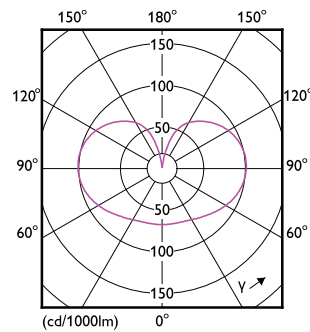

Données du produit

Caractéristiques générales	
Culot	E27 [E27]
Conforme à RoHS	Oui
Durée de vie nominale	15 000 h
Cycle d'allumage	20 000
Durée de vie nominale (heures)	15 000 h
Lighting Technology	LED
Référence de mesure du flux	Sphere
Brand	Philips
Photométries et colorimétries	
Code couleur	840 [CCT of 4000K]
Code couleur	840 [CCT of 4000K]
Flux lumineux	2 000 lm
Couleur	Blanc froid (CW)
Température de couleur corrélée (nom.)	4000 K
Efficacité lumineuse (nominale)	153,00 lm/W

Variation des coordonnées trichromatiques en fonction du temps de fonctionnement	<6
Indice de rendu de couleur (IRC)	80
LLMF à la fin de la durée de vie nominale (nom.)	70 %
Caractéristiques électriques	
Fréquence linéaire	50 to 60 Hz
Fréquence d'entrée	50 à 60 Hz
Consommation électrique	13 W
Courant lampe (nom.)	120 mA
Puissance équivalente	120 W
Heure de démarrage (nom.)	0,5 s
Temps de chauffe à 60 %	0,5 s
Facteur de puissance (fraction)	0,51
Tension (nom.)	220-240 V

Lampes CorePro LEDbulb filament forme classique

Températures

Température maximale du boîtier (nom.)	60 °C
----------------------------------------	-------

Matériaux et finitions

Finition ampoule	Dépoli
Forme de l'ampoule	A67 [A 67 mm]

Schéma dimensionnel

Product	D	C
LED classic 120W A67 E27 CW FR NDRF1SRT4	70 mm	121 mm

Données photométriques

Light Distribution Diagram - LED classic 120W A67 E27 CW FR NDRF1SRT4

Lampes CorePro LEDbulb filament forme classique