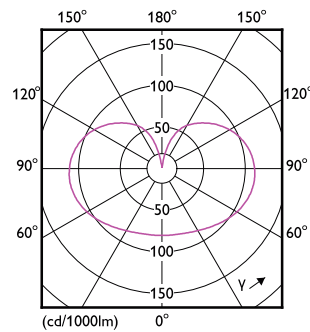

Données du produit

Caractéristiques générales	
Culot	E27 [E27]
Conforme à RoHS	Oui
Durée de vie nominale	15 000 h
Cycle d'allumage	20 000
Durée de vie nominale (heures)	15 000 h
Lighting Technology	LED
Référence de mesure du flux	Sphere
Brand	Philips
Photométries et colorimétries	
Code couleur	827 [CCT of 2700K]
Code couleur	827 [CCT of 2700K]
Flux lumineux	2 452 lm
Couleur	Blanc chaud (WW)
Température de couleur corrélée (nom.)	2700 K
Efficacité lumineuse (nominale)	140,00 lm/W

Variation des coordonnées trichromatiques en fonction du temps de fonctionnement	<6
Indice de rendu de couleur (IRC)	80
LLMF à la fin de la durée de vie nominale (nom.)	70 %
Caractéristiques électriques	
Fréquence linéaire	50 to 60 Hz
Fréquence d'entrée	50 à 60 Hz
Consommation électrique	17,5 W
Courant lampe (nom.)	150 mA
Puissance équivalente	150 W
Heure de démarrage (nom.)	0,5 s
Temps de chauffe à 60 %	0,5 s
Facteur de puissance (fraction)	0,51
Tension (nom.)	220-240 V

Poids net	0,034 kg
-----------	----------

Nom de produit complet	LED classic 150W A67 E27 WW FR NDRFSRT4
------------------------	--

EAN/UPC - Boîte	8718699764586
-----------------	---------------

Schéma dimensionnel

Product	D	C
LED classic 150W A67 E27 WW FR NDRFSRT4	70 mm	121 mm

Données photométriques

Spectral Power Distribution Colour - LED classic 150W A67 E27 WW FR
NDRFSRT4

Light Distribution Diagram - LED classic 150W A67 E27 WW FR NDRFSRT4