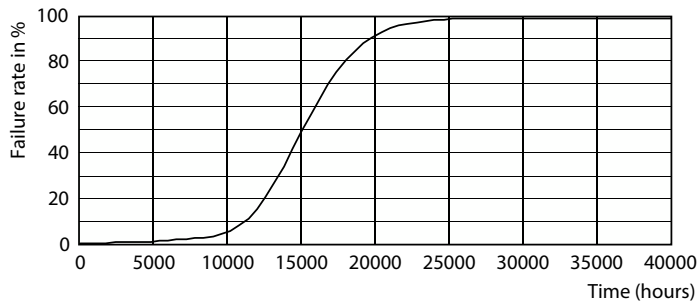

Lampes CorePro LEDbulb filament forme classique

Données photométriques

Durée de vie

Life Expectancy Diagram - LED classic 150W A67 E27 WW FR NDRFSRT4

Lumen Maintenance Diagram - LED classic 150W A67 E27 WW FR NDRFSRT4