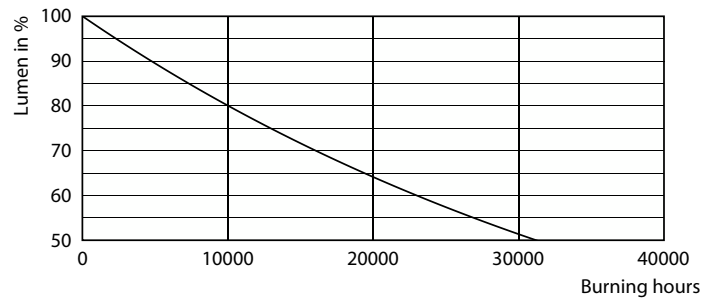

Lampes CorePro LEDbulb filament forme classique

Données photométriques

Durée de vie

Life Expectancy Diagram - LED classic 150W A67 E27 WW FR NDRFSRT4

Lumen Maintenance Diagram - LED classic 150W A67 E27 WW FR NDRFSRT4