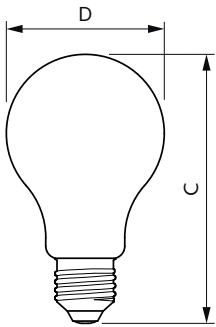

Données du produit

Caractéristiques générales	
Culot	E27 [E27]
Conforme à RoHS	Oui
Durée de vie nominale	15 000 h
Cycle d'allumage	20 000
Durée de vie nominale (heures)	15 000 h
Lighting Technology	LED
Référence de mesure du flux	Sphere
Brand	Philips
Photométries et colorimétries	
Code couleur	827 [CCT of 2700K]
Code couleur	827 [CCT of 2700K]
Flux lumineux	2 452 lm
Couleur	Blanc chaud (WW)
Température de couleur corrélée (nom.)	2700 K
Efficacité lumineuse (nominale)	140,00 lm/W

Product	D	C
LED classic 150W A67 E27 WW FR NDRFSRT4	70 mm	121 mm

Données photométriques

Spectral Power Distribution Colour - LED classic 150W A67 E27 WW FR
NDRFSRT4

Light Distribution Diagram - LED classic 150W A67 E27 WW FR NDRFSRT4