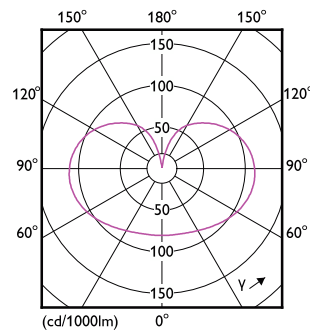

Light Distribution Diagram - LED classic 150W A67 E27 CW FR ND 1SRT4