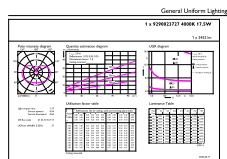

Données photométriques

Light Distribution Diagram - LED classic 150W A67 E27 CW FR ND 1SRT4