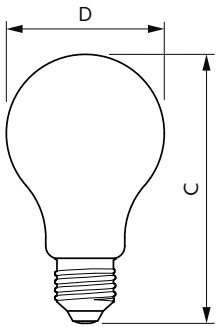

### Données du produit

Caractéristiques générales	
Culot	E27 [E27]
Conforme à RoHS	Oui
Durée de vie nominale	15 000 h
Cycle d'allumage	20 000
Durée de vie nominale (heures)	15 000 h
Lighting Technology	LED
Référence de mesure du flux	Sphere
Brand	Philips
Photométries et colorimétries	
Code couleur	840 [CCT of 4000K]
Code couleur	840 [CCT of 4000K]
Flux lumineux	2 452 lm
Couleur	Blanc froid (CW)
Température de couleur corrélée (nom.)	4000 K
Efficacité lumineuse (nominale)	140,00 lm/W

## Matériaux et finitions

Finition ampoule	Dépoli
Forme de l'ampoule	A67 [A 67 mm]

## Schéma dimensionnel

Product	D	C
LED classic 150W A67 E27 CW FR ND 1SRT4	70 mm	121 mm