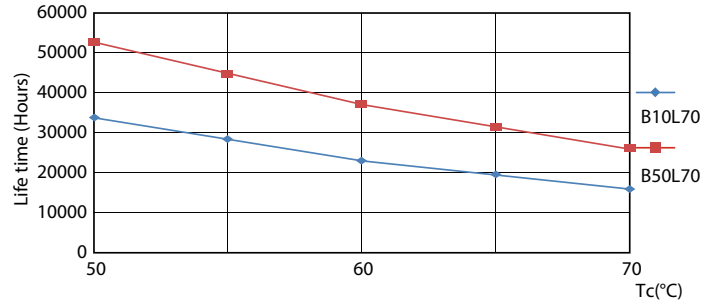

CorePro LED tube Universal T8

Durée de vie

Life Expectancy Diagram - CorePro LEDtube UN 1200mm UO 15.5W840 T8