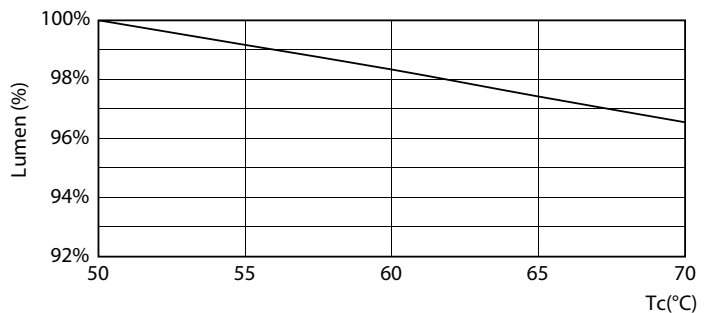

Lumen Maintenance Diagram - CorePro LEDtube UN 1200mm UO 15.5W840 T8