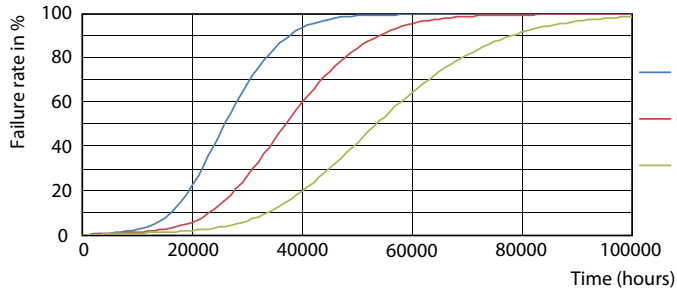

CorePro LED tube Universal T8

Durée de vie

Life Expectancy Diagram - CorePro LEDtube UN 1200mm UO 15.5W840 T8