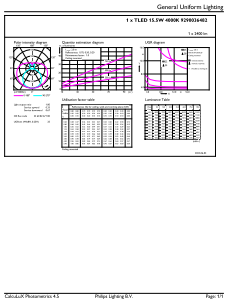

Mécanique et boîtier

Finition ampoule	Dépoli
------------------	--------

Matériaux des lampes	Verre
Longueur du produit	1 200 mm
Forme de la lampe	T8

Approbation et application

Classe d'efficacité énergétique	D
Produit à faible consommation	Oui
Homologation	Conformité à la directive RoHS TUV Marquage CE Certificat KEMA Keur
Consommation d'énergie kWh/1 000 h	16 kWh
Numéro d'enregistrement EPREL	1552694

Données du produit

Nom du produit de la commande	CorePro LEDtube UN 1200mm UO 15.5W840 T8
Nom de produit complet	CorePro LEDtube UN 1200mm UO 15.5W840 T8
Code EOC	872016919998900
Code de commande	19998900
Code 12NC	929003648202
Quantité par pack	1
Code EAN – Produit/Boîte	8720169199989
Conditionnement par carton	20
Codes EAN/UPC – Boîte	8720169199996

Schéma dimensionnel

Product	D1	D2	A1	A2	A3
CorePro LEDtube UN 1200mm UO 15.5W840 T8	26 mm	28 mm	1 199 mm	1 205 mm	1 213 mm

CorePro LED tube Universal T8

Données photométriques

General uniform lighting - CorePro LEDtube UN 1200mm UO 15.5W840 T8