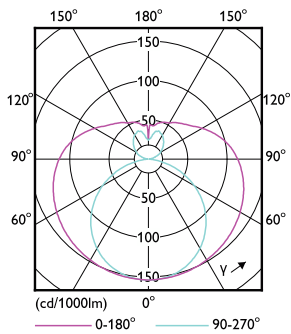

Light Distribution Diagram - CorePro LEDtube UN 1200mm UO 15.5W840 T8