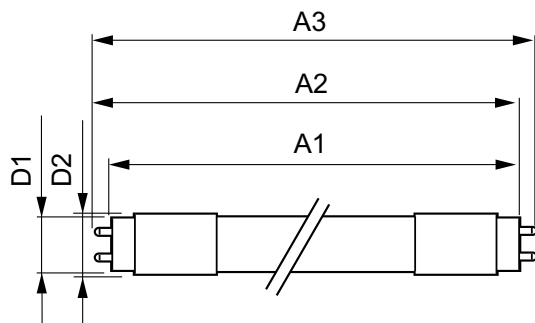

Mécanique et boîtier

Finition ampoule	Dépoli
------------------	--------

Matériaux des lampes	Verre
Longueur du produit	1 200 mm
Forme de la lampe	T8

Approbation et application

Classe d'efficacité énergétique	D
Produit à faible consommation	Oui
Homologation	Conformité à la directive RoHS TUV Marquage CE Certificat KEMA Keur
Consommation d'énergie kWh/1 000 h	16 kWh
Numéro d'enregistrement EPREL	1552694

Schéma dimensionnel

Product	D1	D2	A1	A2	A3
CorePro LEDtube UN 1200mm UO 15.5W840 T8	26 mm	28 mm	1 199 mm	1 205 mm	1 213 mm

CorePro LED tube Universal T8

Données photométriques

General uniform lighting - CorePro LEDtube UN 1200mm UO 15.5W840 T8