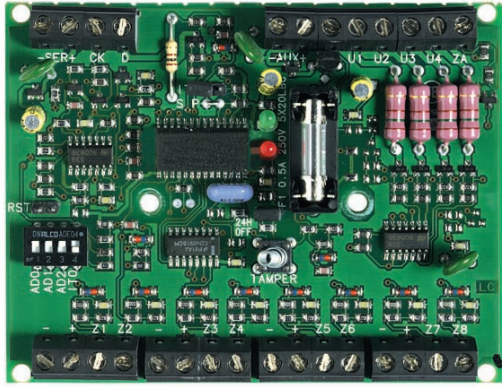

Intrusion

Module d'extension

UEP100

Module d'extension

Module d'extension (4 max) de 8 entrées parallèles. Les modules sont raccordés sur le bus de la centrale.

Caractéristiques

Module d'extension (4 max) de 8 entrées parallèles.
Les modules sont raccordés sur le bus de la centrale.