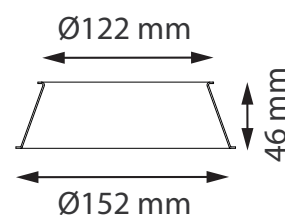

MIRA RÉFLECTEUR ALUMINIUM POUR DOWNLIGHT LED MIRA 20W

Ref. 100317

Produit : Réflecteur aluminium

Finition : Alu

Dimensions (Ø x H x Ø) : Ø152 x 46 x Ø122 mm

Emballage : Boite

EAN : 3701124431400

Dimensions

Paramètres

Matériaux utilisés : Alu

Poids Net : 0,036 Kg

Compatible avec

100315 - Downlight MIRA 20W