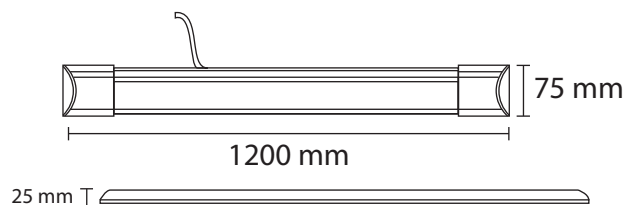

## SLIM HOME II REGLETTE LED 1200 mm 36W - 2880 lm - 4000K

Ref. 100336

**Flux sortant : 2880 lm**

Puissance absorbée : 36W

Température de couleur : 4000K

**Dimmable : Non**

Dimensions (L x l x H) : 1200 x 75 x 25 mm

Durée de vie : 25,000h

Poids Net : 0,420 Kg

**Retirer le film plastique de protection avant utilisation**

### Dimensions