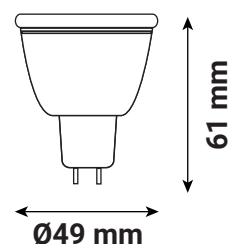

Dimensions

*nouveau classement énergétique conforme à la réglementation en vigueur depuis le 01/09/2021

*Les produits présentés dans les documents, offres commerciales, catalogues ou fiches techniques sont soumis à modification sans préavis.
Les caractéristiques ne deviennent contractuelles qu'après accord écrit de la direction de MIIDEX LIGHTING.*