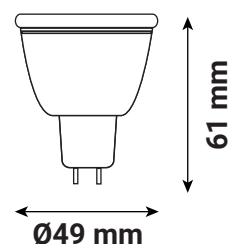

AMPOULE LED COB GU5.3 - DIMMABLE 5 W / 510 lm / 6000 K - 75°

Ref. 100552

Type : Ampoule LED COB GU5.3

Flux sortant : 510 lm

Puissance absorbée : 5 W

Dimmable : Oui, coupure de phase

Température couleur : 6000 K

Dimensions (Ø x H) : Ø49 x 61 mm

Emballage : Boite

EAN : 3701124433848

Paramètres

*Classification énergétique : 

Index Rendu Couleur (IRC) : > 80

Lumens/Watt : ≈ 102 lm/W

Tension entrée : 12V AC/DC

Température de travail : -20 °C / +40 °C

Matériaux utilisés : Alu + PC

Durée de vie : L70B50 - 25,000h

Poids Net : ≈ 0.046 Kg

Nouveauté : données en cours de validation

Dimensions

**nouveau classement énergétique conforme à la réglementation en vigueur depuis le 01/09/2021*