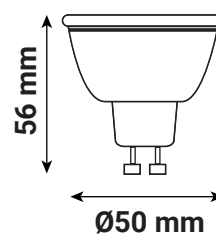

Dimensions

*nouveau classement énergétique conforme à la réglementation en vigueur depuis le 01/09/2021

*Les produits présentés dans les documents, offres commerciales, catalogues ou fiches techniques sont soumis à modification sans préavis.
Les caractéristiques ne deviennent contractuelles qu'après accord écrit de la direction de MIIDEX LIGHTING.*