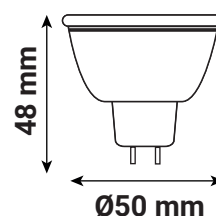

Température couleur : 3000 K

Dimensions (Ø x H) : 50 x 48 mm

Emballage : Boite

EAN : 3701124433909

Paramètres

Index Rendu Couleur (IRC) : > 80

Lumens/Watt : ≈ 90 lm/W

*Classification énergétique : 

Tension entrée : 12 V DC

Température de travail : -20 °C / +40 °C

Matériaux utilisés : Alu + PC

Durée de vie : L70B50 - 15,000h

Poids Net : ≈ 0.040 Kg

Nouveauté : données en cours de validation

Dimensions

**nouveau classement énergétique conforme à la réglementation en vigueur depuis le 01/09/2021*