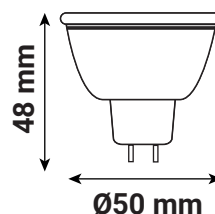

Dimensions

*nouveau classement énergétique conforme à la réglementation en vigueur depuis le 01/09/2021

*Les produits présentés dans les documents, offres commerciales, catalogues ou fiches techniques sont soumis à modification sans préavis.
Les caractéristiques ne deviennent contractuelles qu'après accord écrit de la direction de MIIDEX LIGHTING.*