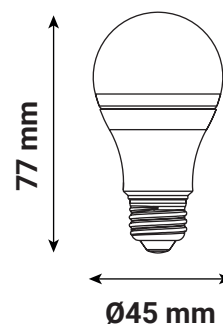

AMPOULE LED - E27 6.5 W - 806 lm - 3000 K - 150°

REF : 100587

Ref. 100587

Type : Ampoule LED E27

Finition extérieure : Blanc

Flux utile : 806 lm

Flux total : 806 lm

Puissance absorbée : 6.5 W

Dimmable : Non

Température couleur : 3000 K

Dimensions (Ø x H) : 45 x 77 mm

Emballage : Boite

EAN : 3701124434067

Paramètres

Index Rendu Couleur (IRC) : > 80

Lumens/Watt : ≈ 124 lm/W

Dimensions

**nouveau classement énergétique conforme à la réglementation en vigueur depuis le 01/09/2021*

*Les produits présentés dans les documents, offres commerciales, catalogues ou fiches techniques sont soumis à modification sans préavis.
Les caractéristiques ne deviennent contractuelles qu'après accord écrit de la direction de MIIDEX LIGHTING.*