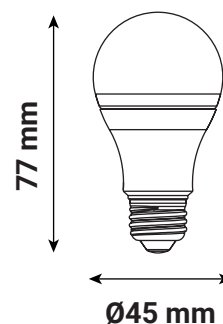

AMPOULE LED - E27 6.5 W - 806 lm - 4000 K - 150°

REF : 100588

Ref. 100588

Type : Ampoule LED E27

Finition extérieure : Blanc

Flux utile : 806 lm

Flux total : 806 lm

Puissance absorbée : 6.5 W

Dimmable : Non

Température couleur : 4000 K

Dimensions (Ø x H) : 45 x 77 mm

Emballage : Boite

EAN : 3701124434074

Paramètres

Index Rendu Couleur (IRC) : > 80

Lumens/Watt : ≈ 124 lm/W

Dimensions

**nouveau classement énergétique conforme à la réglementation en vigueur depuis le 01/09/2021*

*Les produits présentés dans les documents, offres commerciales, catalogues ou fiches techniques sont soumis à modification sans préavis.
Les caractéristiques ne deviennent contractuelles qu'après accord écrit de la direction de MIIDEX LIGHTING.*