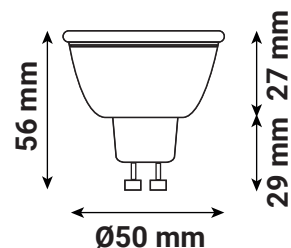

Dimensions

*nouveau classement énergétique conforme à la réglementation en vigueur depuis le 01/09/2021

*Les produits présentés dans les documents, offres commerciales, catalogues ou fiches techniques sont soumis à modification sans préavis.
Les caractéristiques ne deviennent contractuelles qu'après accord écrit de la direction de MIIDEX LIGHTING.*