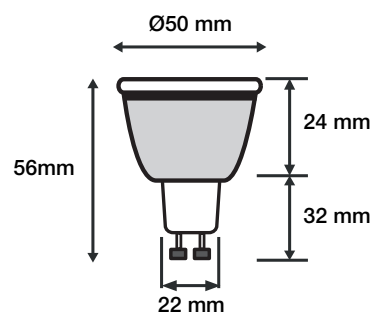

Dimensions

*nouveau classement énergétique conforme à la réglementation en vigueur depuis le 01/09/2021

*Les produits présentés dans les documents, offres commerciales, catalogues ou fiches techniques sont soumis à modification sans préavis.
Les caractéristiques ne deviennent contractuelles qu'après accord écrit de la direction de MIIDEX LIGHTING.*