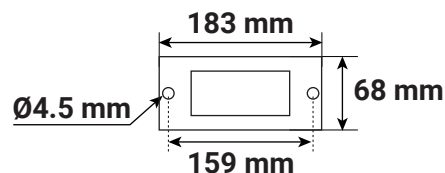

Flux sortant : 700 lm

Puissance absorbée : 8W

Dimmable : Non

Température couleur : 4000K

Diffuseur orientable : 250° indépendant

Dimensions (L x l x H) : 183 x 68 x 600 mm

Emballage : Boite

EAN : 3701124407139

Dimensions

Schéma de fixation

Paramètres

Index Rendu Couleur (IRC) : > 80

Lumens/Watt : 87,5 lm/W

*Classification énergétique : F

Tension entrée : 220-230V AC

Fréquence : 50Hz