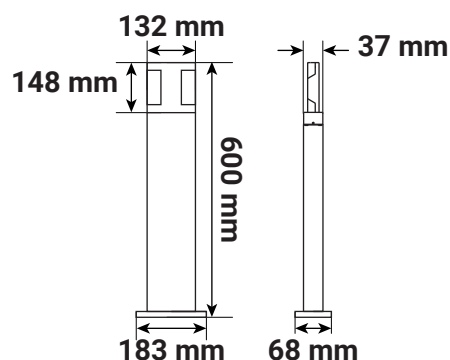

Flux sortant : 700 lm

Puissance absorbée : 8W

Dimmable : Non

Température couleur : 4000K

Diffuseur orientable : 250° indépendant

Dimensions (L x l x H) : 183 x 68 x 600 mm

Emballage : Boite

EAN : 3701124407139

Dimensions

Schéma de fixation

Paramètres

Index Rendu Couleur (IRC) : > 80

Lumens/Watt : 87,5 lm/W

*Classification énergétique : F

Tension entrée : 220-230V AC

Fréquence : 50Hz

Température de travail : -15 °C- +45 °C

Matériaux utilisés : Aluminium + PC

Durée de vie : 30,000h

Poids Net : 1.874 Kg

**nouveau classement énergétique conforme à la réglementation en vigueur depuis le 01/09/2021*