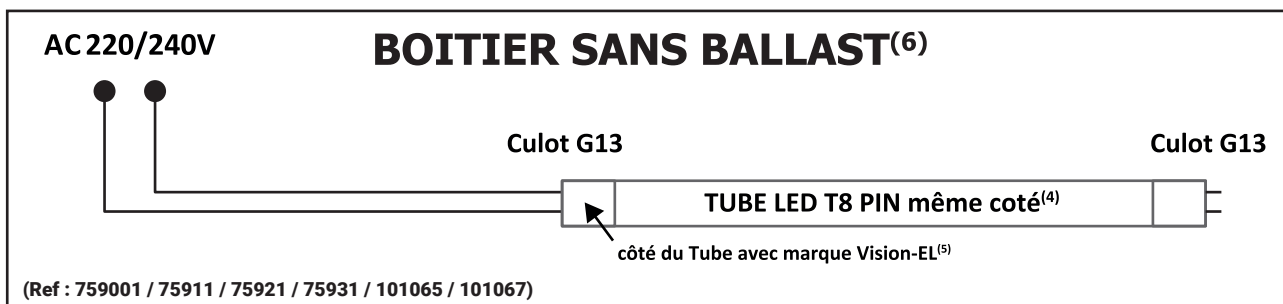

TUBE T8 PHASE NEUTRE MEME COTE*

BALLAST FERROMAGNETIQUE⁽¹⁾

* Neutral phase tube same side / Tubo de fase neutral del mismo lado / Tubo di fase neutro dello stesso lato / Neutralphasenröhre der gleichen Seite

(1) Ferromagnetic ballast / Lastre ferromagnético / Zavorra ferromagnetica / Ferromagnetischer Ballast

(2) Fluorescent tube / Tubo fluorescente / Tubo fluorescente / Leuchtstoffröhre

(3) LED tube / Tubo LED / Tubo led / LED-Röhre

(4) LED TUBE T8 PIN same side / LED TUBE T8 PIN mismo lado / LED TUBE T8 PIN stesso lato / LED TUBE T8 PIN gleiche Seite

(5) Side of the tube with the Vision-EL brand / Lado del tubo con la marca Vision-EL / Lato del tubo con il marchio Vision-EL / Seite der Röhre mit der Marke Vision-EL

(6) Casing without ballast / Carcasa sin lastre / Involucro senza zavorra / Gehäuse ohne Ballast