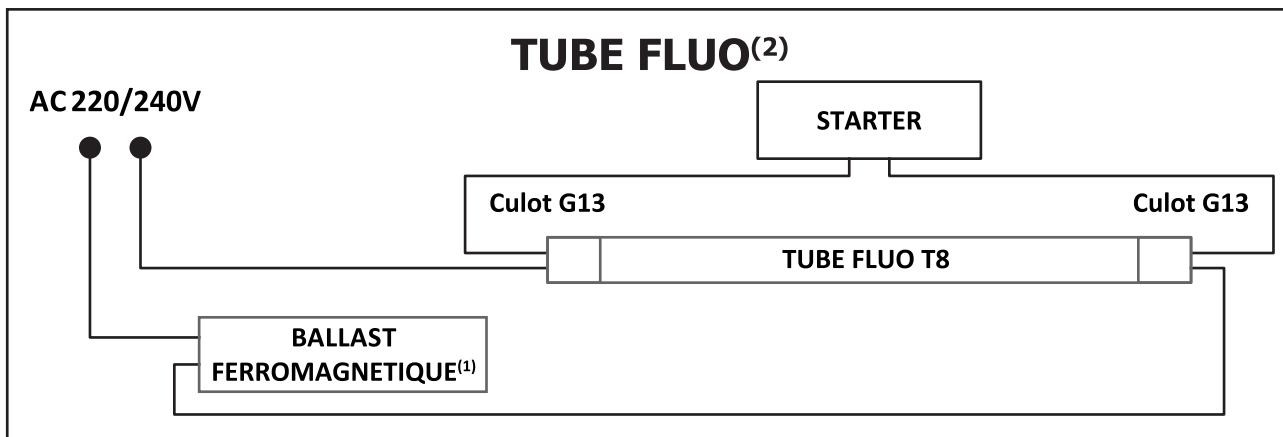

TUBE T8 PHASE NEUTRE MEME COTE*

BALLAST FERROMAGNETIQUE⁽¹⁾

* Neutral phase tube same side / Tubo de fase neutral del mismo lado / Tubo di fase neutro dello stesso lato / Neutralphasenröhre der gleichen Seite

(1) Ferromagnetic ballast / Lastre ferromagnético / Zavorra ferromagnetica / Ferromagnetischer Ballast

(2) Fluorescent tube / Tubo fluorescente / Tubo fluorescente / Leuchtstoffröhre

(3) LED tube / Tubo LED / Tubo led / LED-Röhre

(4) LED TUBE T8 PIN same side / LED TUBE T8 PIN mismo lado / LED TUBE T8 PIN stesso lato / LED TUBE T8 PIN gleiche Seite

(5) Side of the tube with the Vision-EL brand / Lado del tubo con la marca Vision-EL / Lato del tubo con il marchio Vision-EL / Seite der Röhre mit der Marke Vision-EL

(6) Casing without ballast / Carcasa sin lastre / Involucro senza zavorra / Gehäuse ohne Ballast