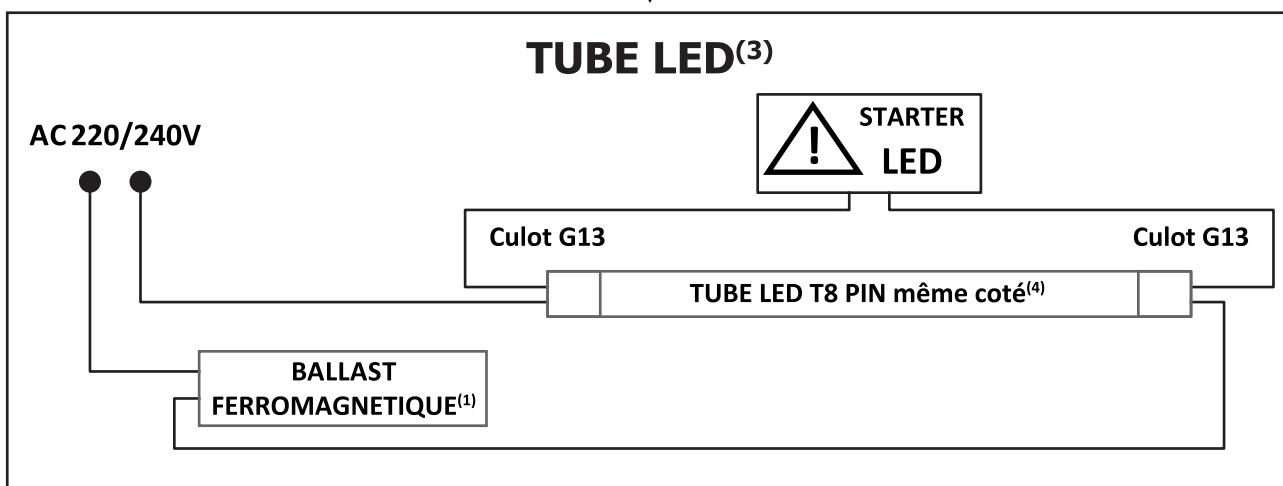

TUBE T8 PHASE NEUTRE MEME COTE*

BALLAST FERROMAGNETIQUE⁽¹⁾

* Neutral phase tube same side / Tubo de fase neutral del mismo lado / Tubo di fase neutro dello stesso lato / Neutralphasenröhre der gleichen Seite

(1) Ferromagnetic ballast / Lastre ferromagnético / Zavorra ferromagnetica / Ferromagnetischer Ballast

(2) Fluorescent tube / Tubo fluorescente / Tubo fluorescente / Leuchtstoffröhre

(3) LED tube / Tubo LED / Tubo led / LED-Röhre

(4) LED TUBE T8 PIN same side / LED TUBE T8 PIN mismo lado / LED TUBE T8 PIN stesso lato / LED TUBE T8 PIN gleiche Seite

(5) Side of the tube with the Vision-EL brand / Lado del tubo con la marca Vision-EL / Lato del tubo con il marchio Vision-EL / Seite der Röhre mit der Marke Vision-EL

(6) Casing without ballast / Carcasa sin lastre / Involucro senza zavorra / Gehäuse ohne Ballast