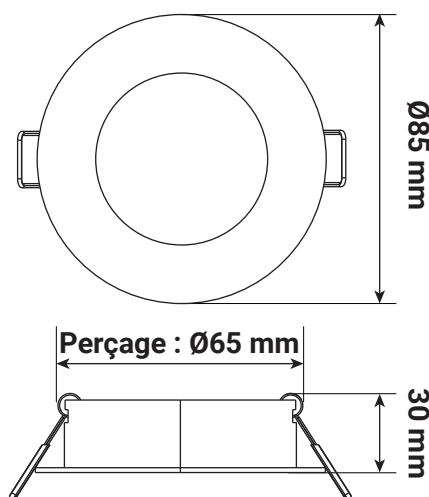

Dimensions

Ce produit contient une source lumineuse de classe d'efficacité énergétique

Les produits présentés dans les documents, offres commerciales, catalogues ou fiches techniques sont soumis à modification sans préavis.
Les caractéristiques ne deviennent contractuelles qu'après accord écrit de la direction de MIIDEX LIGHTING.