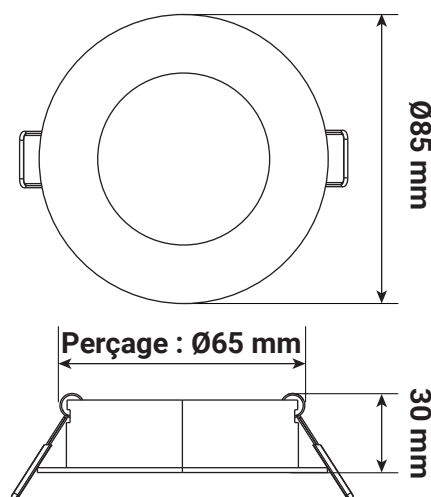

LUCIOLE

PLAFONNIER LED Ø85MM 8W - 720 lm - 6000K

Ref. 77463

Type : Spot LED + Alimentation intégrée

Finition extérieure : Blanc

Flux sortant : 720 lm

Puissance absorbée : 8W

Dimmable : Non

Température couleur : 6000K

Dimensions (Ø x H) : 85 x 30 mm

Diamètre de perçage : Ø65 mm

Emballage : Boite

EAN : 3701124407450

Longueur de câble : 80 mm

Paramètres

Index Rendu Couleur (IRC) : > 80

Lumens/Watt : ≈ 90 lm/W

Tension entrée : 220-240V AC

Fréquence : 50~60Hz

Température de travail : -20 °C / +45 °C

Matériaux utilisés : PC

Durée de vie : 30,000h

Poids Net : ≈ 0.065 Kg

Dimensions