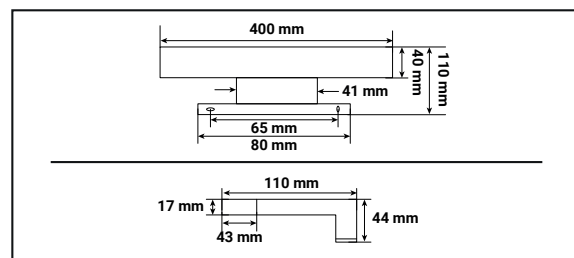

Type : Applique LED miroir

Finition extérieure : Alu

Flux sortant : 640 lm

Puissance absorbée : 8W

Dimmable : Non

Température couleur : 4000K

Dimensions (L x l x H) : 400 x 112 x 44 mm

Volume autorisé : volume 2

Matériaux utilisés : Alu + PC

Durée de vie : 30,000h

Poids Net : ≈ 0.202 Kg

Dimensions

Fixation sur un meuble :

Fixation au mur :

Fixation miroir : épaisseur miroir max 8mm

Fixation réglable grâce à la vis de maintien située au dos du produit.