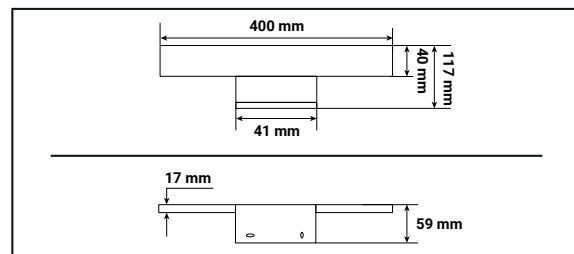

Type : Applique LED miroir

Finition extérieure : Alu

Flux sortant : 640 lm

Puissance absorbée : 8W

Dimmable : Non

Température couleur : 4000K

Dimensions (L x l x H) : 400 x 112 x 44 mm

Volume autorisé : volume 2

Matériaux utilisés : Alu + PC

Durée de vie : 30,000h

Poids Net : ≈ 0.202 Kg

Dimensions

Fixation sur un meuble :

Fixation au mur :

Fixation miroir : épaisseur miroir max 8mm

Fixation réglable grâce à la vis de maintien située au dos du produit.