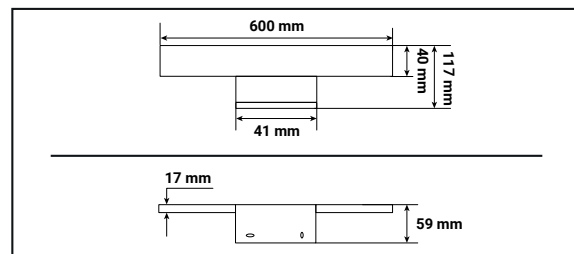

Type : Applique LED miroir

Finition extérieure : Alu

Flux sortant : 960 lm

Puissance absorbée : 12W

Dimmable : Non

Température couleur : 4000K

Dimensions (L x l x H) : 600 x 112 x 44 mm

Volume autorisé : volume 2

Matériaux utilisés : Alu + PC

Durée de vie : 30,000h

Poids Net : ≈ 0.265 Kg

Dimensions

Fixation sur un meuble :

Fixation au mur :

Fixation miroir : épaisseur miroir max 8mm

Fixation réglable grâce à la vis de maintien située au dos du produit.