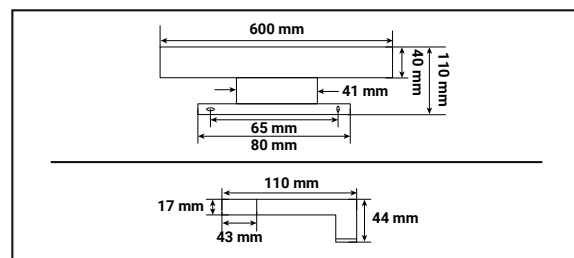

Type : Applique LED miroir

Finition extérieure : Alu

Flux sortant : 960 lm

Puissance absorbée : 12W

Dimmable : Non

Température couleur : 4000K

Dimensions (L x l x H) : 600 x 112 x 44 mm

Volume autorisé : volume 2

Matériaux utilisés : Alu + PC

Durée de vie : 30,000h

Poids Net : ≈ 0.265 Kg

Dimensions

Fixation sur un meuble :

Fixation au mur :

Fixation miroir : épaisseur miroir max 8mm

Fixation réglable grâce à la vis de maintien située au dos du produit.