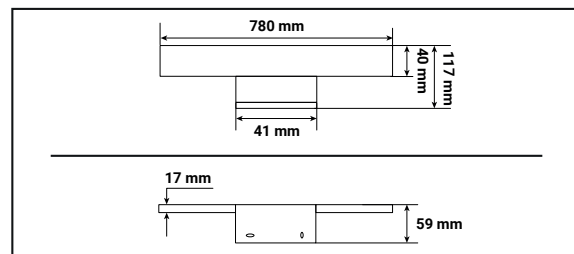

Type : Applique LED miroir

Finition extérieure : Alu

Flux sortant : 1200 lm

Puissance absorbée : 15W

Dimmable : Non

Température couleur : 4000K

Dimensions (L x l x H) : 780 x 112 x 44 mm

Volume autorisé : volume 2

Matériaux utilisés : Alu + PC

Durée de vie : 30,000h

Poids Net : ≈ 0.320 Kg

Dimensions

Fixation sur un meuble :

Fixation au mur :

Fixation miroir : épaisseur miroir max 8mm

Fixation réglable grâce à la vis de maintien située au dos du produit.