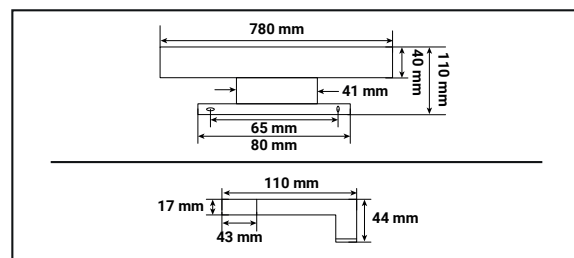

Type : Applique LED miroir

Finition extérieure : Alu

Flux sortant : 1200 lm

Puissance absorbée : 15W

Dimmable : Non

Température couleur : 4000K

Dimensions (L x l x H) : 780 x 112 x 44 mm

Volume autorisé : volume 2

Matériaux utilisés : Alu + PC

Durée de vie : 30,000h

Poids Net : ≈ 0.320 Kg

Dimensions

Fixation sur un meuble :

Fixation au mur :

Fixation miroir : épaisseur miroir max 8mm

Fixation réglable grâce à la vis de maintien située au dos du produit.