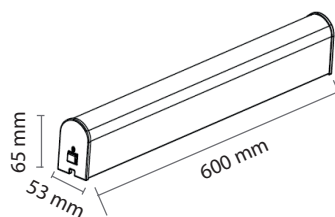

Dimensions

Ce produit contient une source lumineuse de classe d'efficacité énergétique

Les produits présentés dans les documents, offres commerciales, catalogues ou fiches techniques sont soumis à modification sans préavis.
Les caractéristiques ne deviennent contractuelles qu'après accord écrit de la direction de MIIDEX LIGHTING.