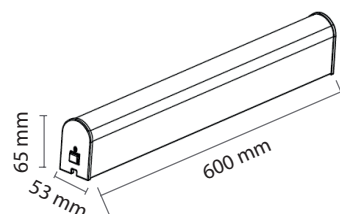

Dimensions

Ce produit contient une source lumineuse de classe d'efficacité énergétique

Les produits présentés dans les documents, offres commerciales, catalogues ou fiches techniques sont soumis à modification sans préavis.
Les caractéristiques ne deviennent contractuelles qu'après accord écrit de la direction de MIIDEX LIGHTING.