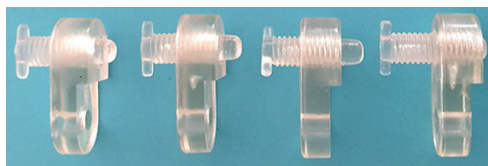

SAFETY NOTE

- Read the instructions carefully before use
- Keep these instructions while you use the device.
- Before any mounting action, cut off the power supply
- The flexible exterior cable of this luminaire cannot be replaced; if the cable is damaged, the luminaire must be destroyed.
- The light source of this luminaire is not replaceable; when the light source reaches its end of life, the entire luminaire must be replaced.
- The light source contained in this luminaire must only be replaced by the manufacturer or his maintenance agent or a person of equivalent qualification.
- Caution, risk of electric shock when opening the product. ⚠
- The terminal block is not included; make sure that the connection is watertight. Installation may require the advice of a qualified person.
- Luminaire designed for direct installation on normally flammable surfaces
- Do not look at the luminaire in normal use for more than 10 seconds, this can be dangerous for the eyes.
- The luminaire should be positioned in such a way that prolonged viewing of the luminaire at a distance of less than 0.20 m is not possible.
- At the end of life, this product must be collected separately and must not be mixed with other household waste for the respect of human health and safety and for the conservation of natural resources.

ACCESSOIRES / ACCESSORIES

FR
Cet appareil
et ses accessoires
se recyclent

À DÉPOSER
EN MAGASIN

À DÉPOSER
EN DÉCHÈTERIE

OU