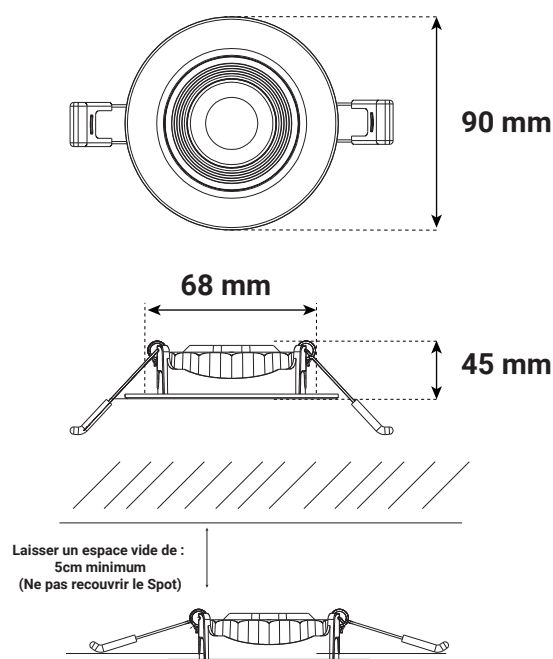

CARAT SPOT LED SMD ORIENTABLE 5W - 380 lm - 3000K

Ref. 763617

Type : Spot LED SMD orientable

Alimentation intégrée

Finition extérieure : Blanc

Flux sortant : 380 lm

Puissance absorbée : 5W

Dimmable : Non

Température couleur : 3000K

Dimensions (Ø x H) : 90 x 45 mm

Diamètre de perçage : Ø68 mm

Inclinable 30°

Emballage : Boite de 3 produits

EAN : 3701124419583

Paramètres

*Classification énergétique : F

Dimensions

*nouveau classement énergétique conforme à la réglementation en vigueur depuis le 01/09/2021

Les produits présentés dans les documents, offres commerciales, catalogues ou fiches techniques sont soumis à modification sans préavis.
Les caractéristiques ne deviennent contractuelles qu'après accord écrit de la direction de MIIDEX LIGHTING.