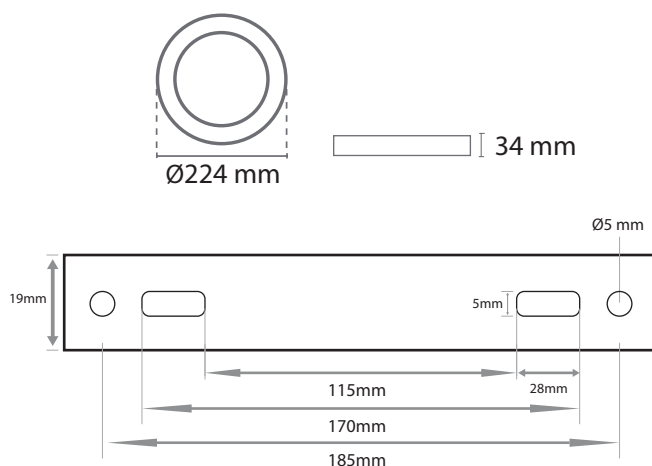

Température couleur : 3000K

Dimensions (Ø x H) : Ø224 x 33 mm

Emballage : Boite

EAN : 3701124421654

*4 points - Valeurs 2H-2H et 4H-2H

Ne pas débrancher l'alimentation côté luminaire quand l'alimentation est sous tension.

Dimensions

Paramètres

Index Rendu Couleur (IRC) : > 80

Lumens / watt : 77,77Lm/w

Facteur de puissance : 0,53

Température de travail : -15 °C- +45 °C

Matériaux utilisés : Aluminium + PVC

Durée de vie : 30,000h

Poids Net : 0,461Kg

Paramètres driver

Dimensions : 95 x 44 x 21 mm

Input : 220-240V / 160mA 50/60Hz

Output : CC300mA / 36-60VDC / 58VDC max

PF : 0.5

ta : 40°C

tc : 80°C