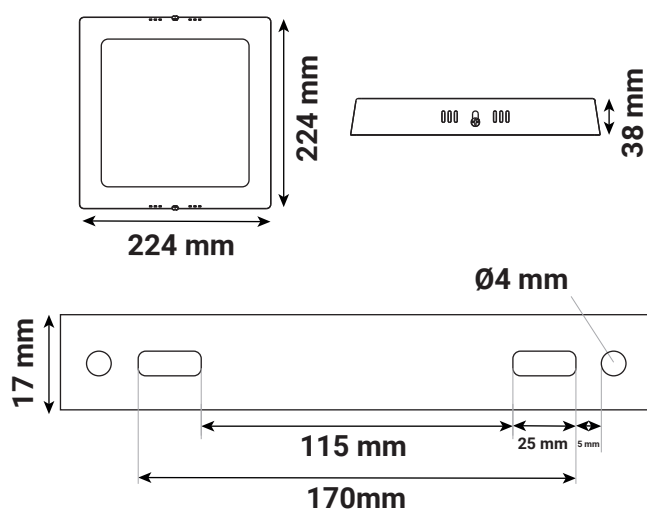

+ Alimentation électronique

Finition extérieure : Blanc

Flux sortant : 1400 lm

Puissance absorbée : 18W

Dimmable : Non

Température couleur : 3000K

Dimensions (H x l x P) : 224 x 224 x 38 mm

Emballage : Boite

Durée de vie : 30,000h

Poids Net : $\approx 0,439$ Kg

Paramètres driver

Dimensions driver : 91 x 34 x 24 mm

Input : 220-240V~ / 160mA 50/60Hz

Output : CC300mA / 58VDC max

PF : 0.5

ta : 40°C

tc : 80°C

Dimensions

Ce produit contient une source lumineuse de classe d'efficacité énergétique

Les produits présentés dans les documents, offres commerciales, catalogues ou fiches techniques sont soumis à modification sans préavis.
Les caractéristiques ne deviennent contractuelles qu'après accord écrit de la direction de MIIDEX.