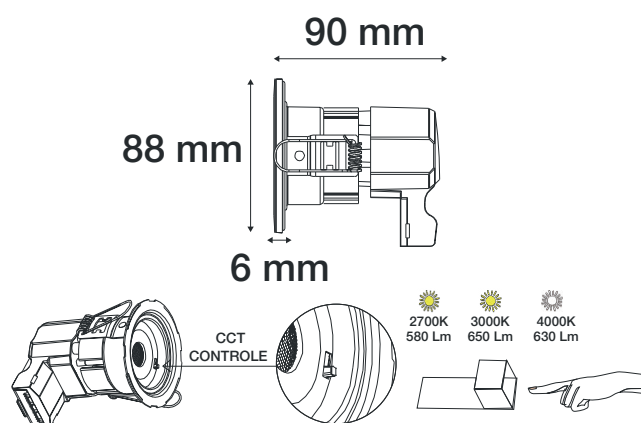

CHROMA FIXE

SPOT LED CCT BBC IP65

7W - 580 lm/2700K - 650 lm/3000K - 630 lm/4000K

Ref. 763400

Produit : Spot LED CCT BBC
 Finition extérieure : Blanc / Étain brossé / Noir
Flux sortant : 580/650/630 lm
Température couleur : 2700/3000/4000K
 Puissance absorbée : 7W
Dimmable : Oui (Coupure de phase)
 Dimensions (Ø x H) : Ø88 x 90 mm
 Diamètre de perçage : Ø68 mm
 Emballage : Boite
 EAN : 37011244241174
Spot recouvrable avec isolant déroulé et pulsé

Dimensions

Paramètres

Index Rendu Couleur (IRC) : > 80
 Lumens/Watt : ≈90 lm/W

*Classification énergétique : **A** **F**

Tension entrée : 220-240V AC

Fréquence : 50/60Hz

Température de travail : -15 °C- +45 °C

Facteur de puissance : 0,5

Matériaux utilisés : PC + Alu

Durée de vie : 30,000h

Poids Net : 0,241 kg

Effectuer le changement de température de couleur uniquement lorsque le produit n'est pas sous tension

*nouveau classement énergétique conforme à la réglementation en vigueur depuis le 01/09/2021