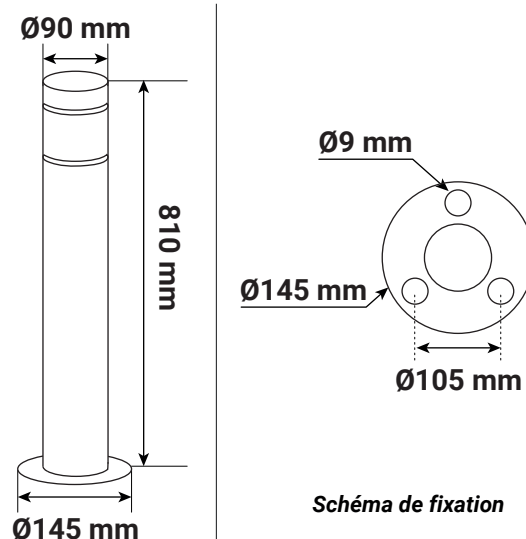

HORTENSIA

POTELET 1xE27 - GRIS - ROND - 230V

Ref. 70820

Type : Potelet 1xE27

Finition extérieure : Gris

Puissance absorbée : 15W LED Max / 4A Max

Dimensions (Ø x H) : Ø90 x 810 mm

Matériau : Aluminium

Emballage : Boite

EAN : 3701124424495

Diamètre max de l'ampoule : Ø65 mm

Hauteur max de l'ampoule (avec culot) : 110 mm

Dimensions

Paramètres

Tension entrée : 230V AC

Fréquence : 50~60Hz

Température de travail : -20 °C / +45 °C

Poids Net : ≈ 1.660 Kg

Pour les applications extérieures, un système de drainage doit être utilisé sous le socle d'encastrement pour faciliter l'évacuation des liquides.