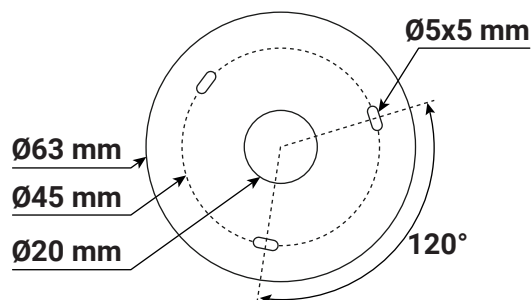

68031

EAN : 3701124426307

Paramètres

Longeur du câble : 1 m

Dimensions de la patère : $\varnothing 63 \times 35$ mm

Poids Net : 0,178 Kg

Dimensions

$\varnothing 10$ mm

$\varnothing 5 \times 5$ mm

$\varnothing 63$ mm

$\varnothing 45$ mm

$\varnothing 20$ mm

120°