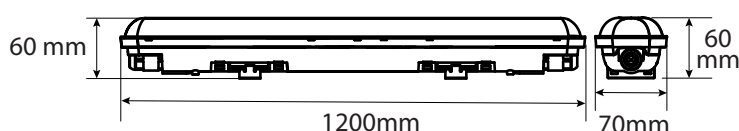

Flux sortant : 4320 lm

Puissance absorbée : 36W

Température couleur : 4000K

Dimmable : Non

Dimensions (L x l x H) : 1200 x 70 x 60 mm

Entraxe pour fixation : 720 mm

Emballage : Film plastique

Colisage : x 6 boitiers

Température de travail : -20 °C- +45 °C

Matériaux utilisés : Inox + PC

Durée de vie : 30,000h

Poids Net : ≈1,38 Kg

Dimensions

Connectique

- Traversant jusqu'à 25 boitiers

Section de câble admissible : 0.5 à 1.5mm²