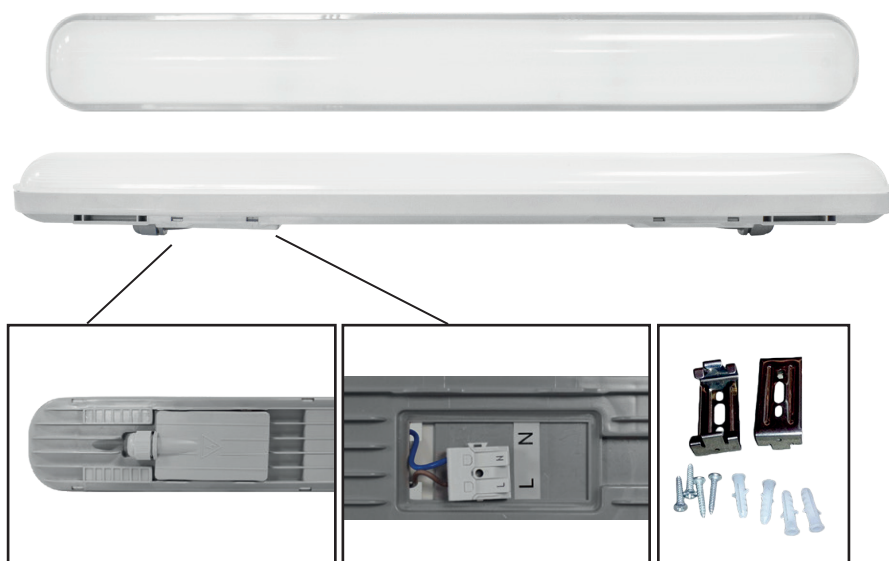

VOLGA

ÉTANCHE LED INTEGREGES TRAVERSANT 1200 mm
36W - 4320 lm - 4000K - IP65

Boitier traversant

Ref. 75865

Type : Boitier étanche LED intégrées
 traversant + éléments de fixation

Finition extérieure : Opale

Flux sortant : 4320 lm

Puissance absorbée : 36W

Température couleur : 4000K

Dimmable : Non

Dimensions (L x l x H) : 1200 x 70 x 60 mm

Entraxe pour fixation : 720 mm

Emballage : Film plastique

Colisage : x 6 boitiers

Température de travail : -20 °C- +45 °C

Matériaux utilisés : Inox + PC

Durée de vie : 30,000h

Poids Net : ≈1,38 Kg

Dimensions

Connectique

- Traversant jusqu'à 25 boitiers

Section de câble admissible : 0.5 à 1.5mm²