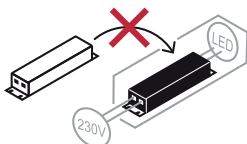

- Read the instructions carefully before use
- Keep these instructions while you use the device.
- Installation and maintenance are reserved for qualified people who can work on products that must be manually connected to 230V current
- Before any assembly action, cut off the power supply
- The flexible exterior cable of this luminaire cannot be replaced; if the cable is damaged, the luminaire must be destroyed.
- Caution, risk of electric shock when opening the product. ⚠
- This luminaire has a built-in power supply, just connect the luminaire to a 220-240VAC electrical supply to make it work.
- For the luminaire with an integrated power supply, the design is subject to ventilation problems linked to the cooling of an integrated power supply. This type of luminaire can be larger and heavier than a luminaire with a remote power supply
- Do not use this product with a variation control, this product is not dimmable.
- Do not put a coating such as paint on the fixture.
- If an anomaly occurs, cut off the power immediately and contact the dealer
- Luminaire designed for direct installation on normally flammable surfaces
- Do not look at the luminaire in normal use for more than 10 seconds as this can be dangerous for the eyes.
- The luminaire should be positioned in such a way that prolonged viewing towards the luminaire at a distance of less than 0.20 m is not possible.
- This product meets all the essential requirements of each of the directives applicable to it.
- At the end of its life, this product must be collected separately and must not be mixed with other household waste for the respect of human health and safety and for the conservation of natural resources.

Ce produit contient une source lumineuse de classe d'efficacité énergétique