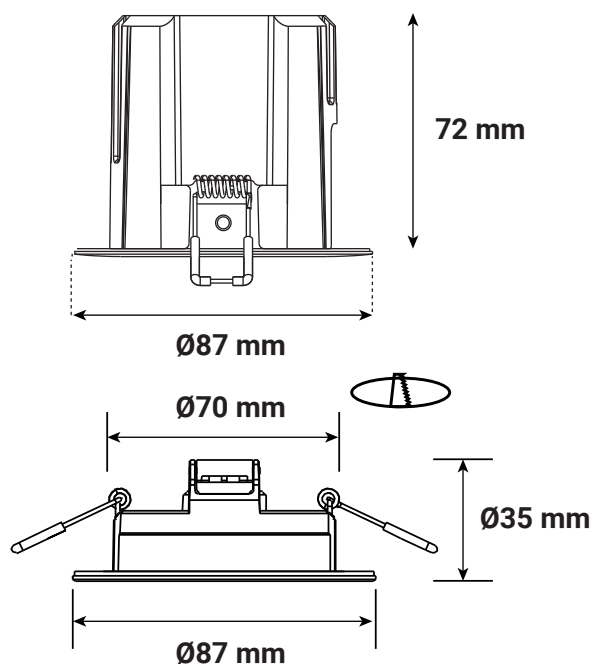

Dimmable : Non

Température couleur : 3000K

Dimensions (Ø x H) : 87 x 72 mm

Diamètre de perçage : Ø70 mm

Emballage : Boite

EAN : 3701124427106

***Recouvrable tout isolant conformément à la EN 60598-1**

Paramètres

Matériaux utilisés : Aluminium + PC

Durée de vie : 15,000h

Poids Net : 0,068 Kg

Utilisation uniquement en intérieur

Dimensions

*nouveau classement énergétique conforme à la réglementation en vigueur depuis le 01/09/2021