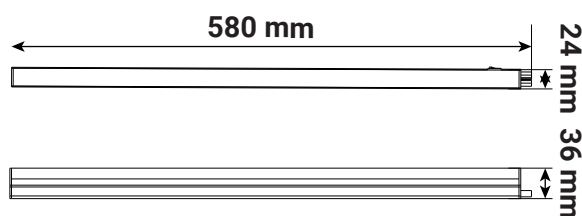

LINE HOME II REGLETTE LED - T5 - 580 mm 9W - 900 lm - 4000K

Ref. 100339

Bouton ON/OFF

Câble de liaison
30 cm

Type : Réglette format T5

Finition extérieure : Blanc

Flux sortant : 900 lm

Puissance absorbée : 9 W

Dimmable : Non

Température couleur : 4000 K

Dimensions (L x l x H) : 580 x 24 x 36 mm

Emballage : boîte

EAN : 3701124431646

Dimensions

Sur un même départ secteur, il est possible de faire fonctionner jusqu'à 10 réglettes (reliées (01) ou non (02) par un câble de liaison) indépendamment les unes des autres.