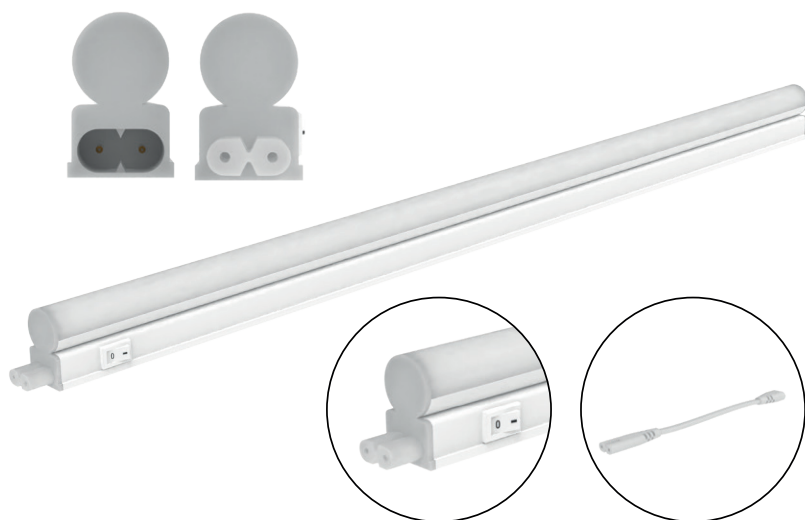

LINE HOME II REGLETTE LED - T5 - 580 mm 9W - 900 lm - 4000K

Ref. 100339

Bouton ON/OFF

Câble de liaison
30 cm

Type : Réglette format T5

Finition extérieure : Blanc

Flux sortant : 900 lm

Puissance absorbée : 9 W

Dimmable : Non

Température couleur : 4000 K

Dimensions (L x l x H) : 580 x 24 x 36 mm

Emballage : boîte

EAN : 3701124431646

Dimensions

Sur un même départ secteur, il est possible de faire fonctionner jusqu'à 10 réglettes (reliées (01) ou non (02) par un câble de liaison) indépendamment les unes des autres.

Traversant

Accessoires non fournis

Câble d'alimentation 1,5 m : Réf.75955

Paramètres

Index Rendu Couleur (IRC) : > 80

Lumens/Watt : ≈ 100 lm/W

Tension entrée : 220-240V AC

Fréquence : 500Hz