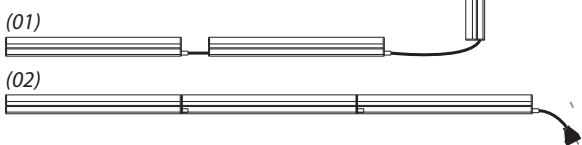

Dimmable : Non

Température couleur : 4000 K

Dimensions (L x l x H) : 580 x 24 x 36 mm

Emballage : boîte

EAN : 3701124431646

Dimensions

Sur un même départ secteur, il est possible de faire fonctionner jusqu'à 10 réglettes (reliées (01) ou non (02) par un câble de liaison) indépendamment les unes des autres.