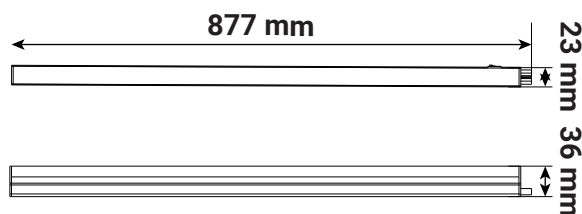

LINE HOME II REGLETTE LED - T5 - 877mm 14W - 1400 lm - 4000K

Bouton ON/OFF

Câble de liaison
30 cm

Ref. 100340

Type : Réglette format T5

Finition extérieure : Blanc

Flux sortant : 1400 lm

Puissance absorbée : 14 W

Dimmable : Non

Température couleur : 4000 K

Dimensions (L x l x H) : 877 x 23 x 36 mm

Emballage : boîte

EAN : 3701124431660

Longueur câble de liaison : 30 cm

Dimensions

Sur un même départ secteur, il est possible de faire fonctionner jusqu'à 10 réglettes (reliées (01) ou non (02) par un câble de liaison) indépendamment les unes des autres.

Accessoires non fournis

Câble d'alimentation 1,5 m : Réf.75955

Paramètres

Index Rendu Couleur (IRC) : > 80

Lumens/Watt : ≈ 100 lm/W

Tension entrée : 220-240V AC

Fréquence : 500Hz

Température de travail : -20 °C / +45 °C

Matériaux utilisés : PC

Durée de vie : 15,000h

Poids Net : ≈ 0.125 Kg

Accessoires fournis

Câble de liaison

Vis et chevilles de fixation

Étriers de fixation

Ce produit contient une source lumineuse de classe d'efficacité énergétique