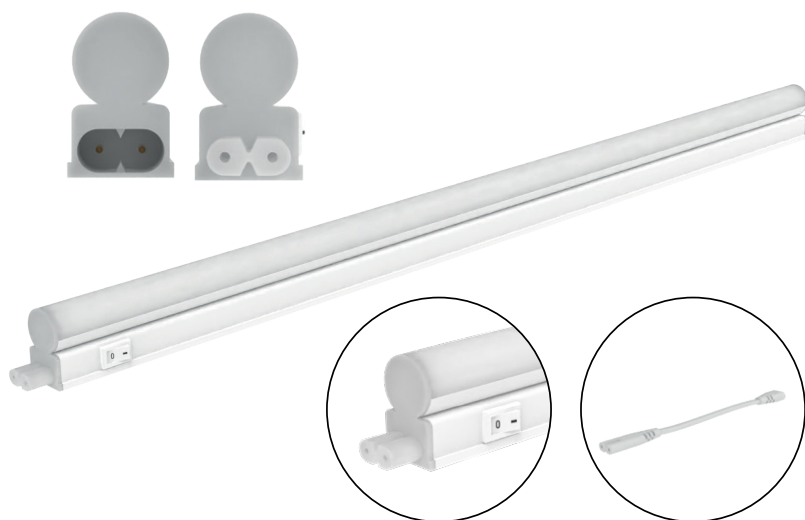

LINE HOME II REGLETTE LED - T5 - 877mm 14W - 1400 lm - 4000K

Bouton ON/OFF

Câble de liaison
30 cm

Ref. 100340

Type : Réglette format T5

Finition extérieure : Blanc

Flux sortant : 1400 lm

Puissance absorbée : 14 W

Dimmable : Non

Température couleur : 4000 K

Dimensions (L x l x H) : 877 x 23 x 36 mm

Emballage : boîte

EAN : 3701124431660

Longueur câble de liaison : 30 cm

Dimensions

Sur un même départ secteur, il est possible de faire fonctionner jusqu'à 10 réglettes (reliées (01) ou non (02) par un câble de liaison) indépendamment les unes des autres.

Matériaux utilisés : PC

Durée de vie : 15,000h

Poids Net : ≈ 0.125 Kg

Accessoires fournis

Câble de liaison

Vis et chevilles de fixation

Étriers de fixation

Ce produit contient une source lumineuse de classe d'efficacité énergétique