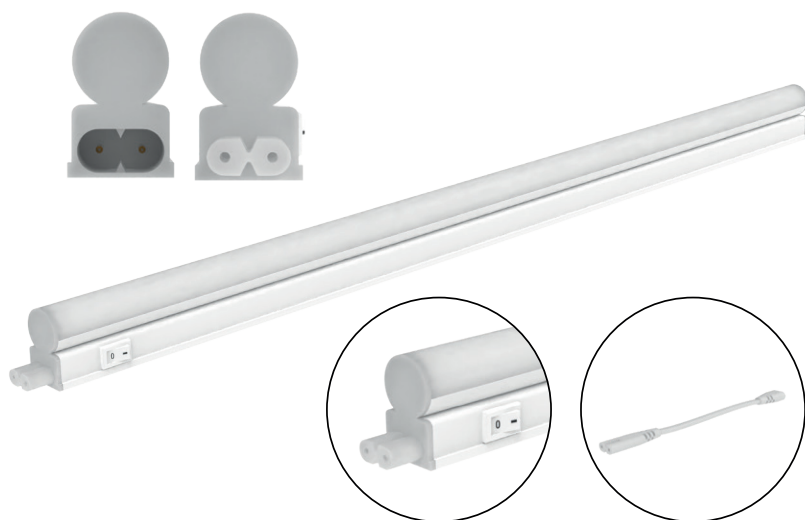

LINE HOME II REGLETTE LED - T5 - 1177 mm 18W - 1900 lm - 4000K

Bouton ON/OFF

Câble de liaison
30 cm

Ref. 100349

Type : Réglette format T5

Finition extérieure : Blanc

Flux sortant : 1900 lm

Puissance absorbée : 18 W

Dimmable : Non

Température couleur : 3000 K

Dimensions (L x l x H) : 1177 x 23 x 36 mm

Emballage : boîte

EAN : 3701124431745

Longueur câble de liaison : 30 cm

Dimensions

Sur un même départ secteur, il est possible de faire fonctionner jusqu'à 10 réglettes (reliées (01) ou non (02) par un câble de liaison) indépendamment les unes des autres.

Traversant

Accessoires non fournis

Câble d'alimentation 1,5 m : Réf.75955

Paramètres

Index Rendu Couleur (IRC) : > 80

Lumens/Watt : ≈ 100 lm/W

Tension entrée : 220-240V AC

Fréquence : 500Hz