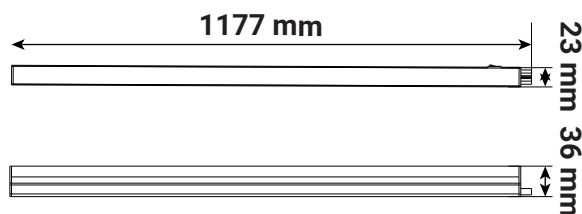

LINE HOME II REGLETTE LED - T5 - 1177 mm 18W - 1900 lm - 4000K

Bouton ON/OFF

Câble de liaison
30 cm

Ref. 100349

Type : Réglette format T5

Finition extérieure : Blanc

Flux sortant : 1900 lm

Puissance absorbée : 18 W

Dimmable : Non

Température couleur : 3000 K

Dimensions (L x l x H) : 1177 x 23 x 36 mm

Emballage : boîte

EAN : 3701124431745

Longueur câble de liaison : 30 cm

Dimensions

Sur un même départ secteur, il est possible de faire fonctionner jusqu'à 10 réglettes (reliées (01) ou non (02) par un câble de liaison) indépendamment les unes des autres.