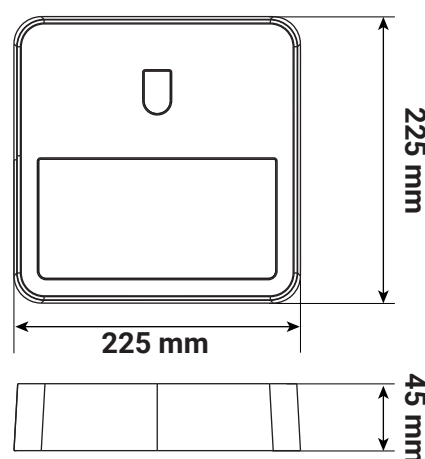

QUADRA COLLERETTE ASYM + OUVERTURE NOIRE POUR QUADRA 220 x 50 mm

Ref. 100500

Type : Colerette asymétrique + ouverture carrée fixe

Finition extérieure : Noir

Orientable : Non

Dimensions (L x l x H) : 225 x 225 x 45 mm

Emballage : Polybag

EAN : 3701124433169

Paramètres

Matériaux utilisés : PC

Dimensions

Compatible avec

77906 - QUADRA HUBLOT 220 X 220MM 15W
4000K IP44 CLASSE II