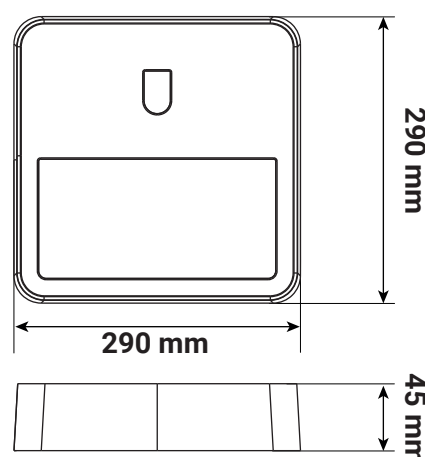

QUADRA COLLERETTE ASYM + OUVERTURE NOIRE POUR QUADRA 280 x 50 mm

Ref. 100501

Type : Colerette asymétrique + ouverture carrée fixe

Finition extérieure : Noir

Orientable : Non

Dimensions (L x l x H) : 290 x 290 x 45 mm

Emballage : Polybag

EAN : 3701124433176

Paramètres

Matériaux utilisés : PC

Dimensions

Compatible avec

77907 - QUADRA HUBLOT 280 X 280MM
18W 4000K IP54 CLASSE II 5ANS

77908 - QUADRA HUBLOT 280 X 280MM 18W
4000K IP54 CLASSE II + DETECT RF