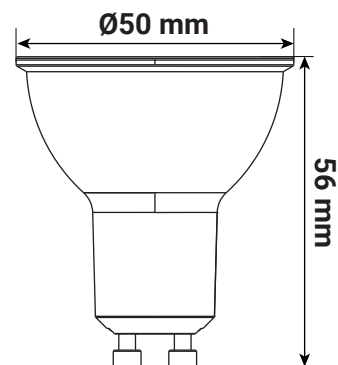

Dimensions

*nouveau classement énergétique conforme à la réglementation en vigueur depuis le 01/09/2021

*Les produits présentés dans les documents, offres commerciales, catalogues ou fiches techniques sont soumis à modification sans préavis.
Les caractéristiques ne deviennent contractuelles qu'après accord écrit de la direction de MIIDEX LIGHTING.*