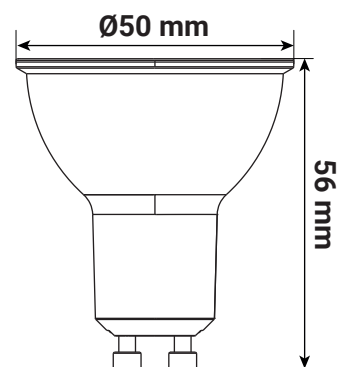

Dimensions

*nouveau classement énergétique conforme à la réglementation en vigueur depuis le 01/09/2021

*Les produits présentés dans les documents, offres commerciales, catalogues ou fiches techniques sont soumis à modification sans préavis.
Les caractéristiques ne deviennent contractuelles qu'après accord écrit de la direction de MIIDEX LIGHTING.*