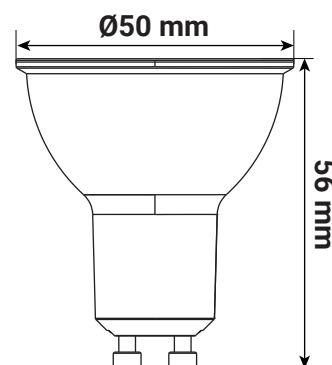

AMPOULE LED - GU10 - DIMMABLE 7W - 670 lm - 4000K - 38°

REF : 100561

Ref. 100561

Type : Ampoule LED GU10

Finition extérieure : Blanc

Flux utile : 670 lm

Flux total : 800 lm

Puissance absorbée : 7W

Dimmable : Oui, coupure de phase

Température couleur : 4000K

Dimensions (Ø x H) : 50 x 56 mm

Emballage : Boite

EAN : 3701124431974

Paramètres

Index Rendu Couleur (IRC) : > 80

Lumens/Watt : ≈ 114 lm/W

Dimensions

**nouveau classement énergétique conforme à la réglementation en vigueur depuis le 01/09/2021*

*Les produits présentés dans les documents, offres commerciales, catalogues ou fiches techniques sont soumis à modification sans préavis.
Les caractéristiques ne deviennent contractuelles qu'après accord écrit de la direction de MIIDEX LIGHTING.*